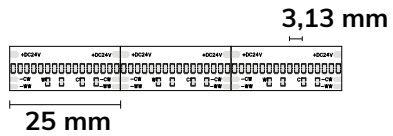

**640**  
LED/METER

## 24V LED AQUA COB LINEAR FLEXBAND

14 WATT | IP68

**3**  
JAHRE  
GARANTIE

<b>12,5 mm</b> Breite	<b>640 LED/ METER</b> max. 5 m / Einspeisung	<b>Trennstelle:</b> 25 mm <b>Länge:</b> 5 m <b>Breite:</b> 12,5 mm <b>Höhe:</b> 5 mm <b>Pitch:</b> 3,13 mm <b>Stunden:</b> 45.000 h L70   B10
	<b>24 V DC</b> Spannung	<b>13,8 W/m</b> Leistung

**Verguss:** Silikon transp., 360° vollständig ausgegossen, UV-stabil

115787

### LED AQUA COB927/965 7W+7W

Weißdynamisch | 2700 K-6500 K | CRI 90

1280 Lumen/Meter

Wirkleistung: 13,8 Watt/Meter