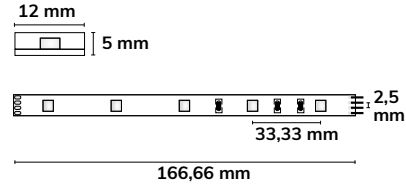

24V LED AQUA RGB FLEXBAND CLASSIC

7,2 WATT | IP68 **A T G F**

12 mm Breite	30 LED/ METER max. 10 m / Einspeisung	Trennstelle: 166,66 mm Länge: 5 m Breite: 12 mm Höhe: 5 mm Pitch: 33,33 mm Stunden: 40.000 h L70 B10
24 V DC Spannung	7,2 W/m Leistung	IP68 Schutzart
Verguss: Polyethylen transp., 360° vollständig ausgegossen, Chlorreiniger und Salzwasser beständig, UV stabil		

111797

LED AQUA RGB Flexband

RGB

Wirkleistung: 7,2 Watt/Meter

FOOD SAFE

24V LED AQUA COB RGB LINEAR FLEXBAND

840
LED/METER

14,4 WATT | IP68

12 mm Breite	840 LED/ METER max. 5 m / Einspeisung	Trennstelle: 50 mm Länge: 5 m Breite: 12 mm Höhe: 5,5 mm Pitch: 3,57 mm Stunden: 45.000 h L70 B10
24 V DC Spannung	14 W/m Leistung	IP68 Schutzart
Verguss: Silikon transp., 360° vollständig ausgegossen, UV-stabil		