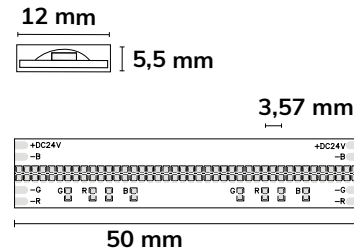

24V LED AQUA RGB FLEXBAND CLASSIC

7,2 WATT | IP68 **A T G F**

12 mm Breite	30 LED/ METER max. 10 m / Einspeisung	Trennstelle: 166,66 mm Länge: 5 m Breite: 12 mm Höhe: 5 mm Pitch: 33,33 mm Stunden: 40.000 h L70 B10
24 V DC Spannung	7,2 W/m Leistung	IP68 Schutzart
Verguss: Polyethylen transp., 360° vollständig ausgegossen, Chlorreiniger und Salzwasser beständig, UV stabil		

111797

LED AQUA RGB Flexband

RGB

Wirkleistung: 7,2 Watt/Meter

FOOD SAFE

24V LED AQUA COB RGB LINEAR FLEXBAND

840
LED/METER

14,4 WATT | IP68

12 mm Breite	840 LED/ METER max. 5 m / Einspeisung	Trennstelle: 50 mm Länge: 5 m Breite: 12 mm Höhe: 5,5 mm Pitch: 3,57 mm Stunden: 45.000 h L70 B10
24 V DC Spannung	14 W/m Leistung	IP68 Schutzart
Verguss: Silikon transp., 360° vollständig ausgegossen, UV-stabil		