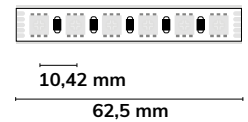

24V LED AQUA RGB+WW FLEXBAND

18,4 WATT | IP68

12,5 mm
Breite

96 LED/ METER
max. 20 m / Einspeisung

24 V DC Spannung
18,4 W/m Leistung
IP68 Schutzart

Trennstelle: 62,5 mm
Länge: 5 m
Breite: 12,5 mm
Höhe: 6 mm
Pitch: 10,42 mm
Stunden: 30.000 h L70 | B10

Verguss: Silikon transp., 360° vollständig ausgegossen, UV-stabil

115507

LED AQUA RGB+WW Linear Flexband

Weißdynamisch | 3000 K
1020 Lumen/Meter
Wirkeistung: 18,4 Watt/Meter

NEU

4in1
CHIP

24V LED AQUA RGB+WW-FLEXBAND

19 WATT | IP68

12,5 mm
Breite

60 LED/ METER
max. 5 m / Einspeisung

24 V DC Spannung
18 W/m Leistung
IP68 Schutzart

Trennstelle: 100 mm
Länge: 5 m
Breite: 12,5 mm
Höhe: 4,5 mm
Pitch: 16,66 mm
Stunden: 25.000 h L70 | B10

Verguss: Silikonschlauch transparent,
360° Vollummantelung, UV-stabil

113852

LED AQUA RGB+WW Flexband

RGB + 3000 K | CRI86
940 Lumen/Meter
Wirkeistung: 18 Watt/Meter