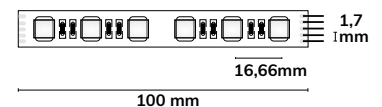

24V LED AQUA RGB+WW FLEXBAND

18,4 WATT | IP68

12,5 mm
Breite

96 LED/ METER
max. 20 m / Einspeisung

24 V DC Spannung
18,4 W/m Leistung
IP68 Schutzart

Trennstelle: 62,5 mm
Länge: 5 m
Breite: 12,5 mm
Höhe: 6 mm
Pitch: 10,42 mm
Stunden: 30.000 h L70 | B10

Verguss: Silikon transp., 360° vollständig ausgegossen, UV-stabil

115507

LED AQUA RGB+WW Linear Flexband

Weißdynamisch | 3000 K
1020 Lumen/Meter
Wirkeistung: 18,4 Watt/Meter

NEU

4in1
CHIP

24V LED AQUA RGB+WW-FLEXBAND

19 WATT | IP68

12,5 mm
Breite

60 LED/ METER
max. 5 m / Einspeisung

24 V DC Spannung
18 W/m Leistung
IP68 Schutzart

Trennstelle: 100 mm
Länge: 5 m
Breite: 12,5 mm
Höhe: 4,5 mm
Pitch: 16,66 mm
Stunden: 25.000 h L70 | B10

Verguss: Silikonschlauch transparent,
360° Vollummantelung, UV-stabil

113852

LED AQUA RGB+WW Flexband

RGB + 3000 K | CRI86
940 Lumen/Meter
Wirkeistung: 18 Watt/Meter