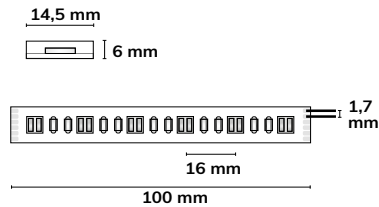

5in1
CHIP

24V LED AQUA RGB+W+WW FLEXBAND

20 WATT | IP68 **A T G** **G**

14,5 mm
Breite

60 LED/ METER
max. 5 m / Einspeisung

Trennstelle: 100 mm
Länge: 5 m
Breite: 14,5 mm
Höhe: 6 mm
Pitch: 16 mm
Stunden: 25.000 h L70 | B10

24 V DC Spannung
20 W/m Leistung
IP68 Schutzart

Verguss: Silikon transparent, 360° vollständig ausgegossen, UV-stabil

114685

LED AQUA RGB+W+WW Flexband

RGB + 6500 K + 2500 K | CRI83

1400 Lumen/Meter

Wirkleistung: 20 Watt/Meter

IP68+

24V LED AQUA PU RGB FLEXBAND

14,4 WATT | IP68 **A T G** **E**

10,2 mm
Breite

120 LED/ METER
max. 5 m / Einspeisung

Trennstelle: 50 mm
Länge: 5 m
Breite: 10,2 mm
Höhe: 5 mm
Pitch: 8,33 mm
Stunden: 30.000 h L70 | B10

24 V DC Spannung
14,4 W/m Leistung
IP68 Schutzart

Verguss: Polyurethane transp., 360° vollständig ausgegossen, UV-stabil
Chlor-, Öl- und Salzwasserbeständig

115685

LED AQUA RGB LINEAR FLEXBAND

RGB

Wirkleistung: 14,4 Watt/Meter