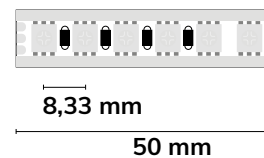

5in1
CHIP

24V LED AQUA RGB+W+WW FLEXBAND

20 WATT | IP68 **A T G** **G**

14,5 mm
Breite

60 LED/ METER
max. 5 m / Einspeisung

Trennstelle: 100 mm
Länge: 5 m
Breite: 14,5 mm
Höhe: 6 mm
Pitch: 16 mm
Stunden: 25.000 h L70 | B10

24 V DC Spannung
20 W/m Leistung
IP68 Schutzart

Verguss: Silikon transparent, 360° vollständig ausgegossen, UV-stabil

114685

LED AQUA RGB+W+WW Flexband

RGB + 6500 K + 2500 K | CRI83

1400 Lumen/Meter

Wirkleistung: 20 Watt/Meter

IP68+

24V LED AQUA PU RGB FLEXBAND

14,4 WATT | IP68 **A T G** **E**

10,2 mm
Breite

120 LED/ METER
max. 5 m / Einspeisung

Trennstelle: 50 mm
Länge: 5 m
Breite: 10,2 mm
Höhe: 5 mm
Pitch: 8,33 mm
Stunden: 30.000 h L70 | B10

24 V DC Spannung
14,4 W/m Leistung
IP68 Schutzart

Verguss: Polyurethane transp., 360° vollständig ausgegossen, UV-stabil
Chlor-, Öl- und Salzwasserbeständig

115685

LED AQUA RGB LINEAR FLEXBAND

RGB

Wirkleistung: 14,4 Watt/Meter