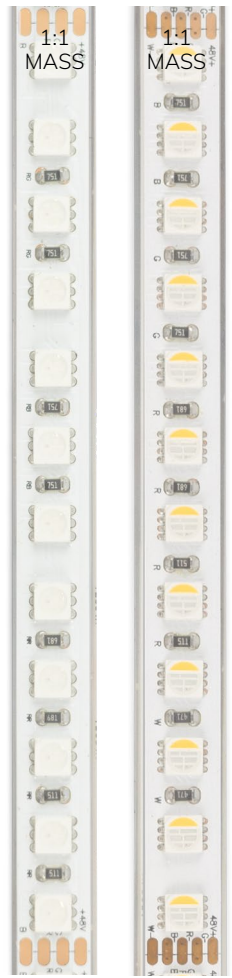

20
METER

48V LED AQUA RGB FLEXBAND

14|19 WATT | IP68

12
mm
Breite

96 LED/ METER
max. 20 m / Einspeisung

48 V DC Spannung   14|19 W/m Leistung   IP68 Schutzart

Trennstelle: 125 mm
Länge: 20 m
Breite: 12 mm
Höhe: 2,2 mm
Pitch: 10,42 mm
Stunden: 30.000 h L70 | B10

12 mm
2,2 mm

10,42 mm
125 mm

NEU

115586

LED Aqua RGB 48V

Wirkleistung: 14 Watt/Meter

115587

LED Aqua RGB + WW 48V

Warmweiß | 3000 K

1020 Lumen/Meter

Wirkleistung: 19 Watt/Meter

3
JAHRE
GARANTIE

NEU

AQUA FLEXBÄNDER

Wir konfektionieren AQUA Flexbänder für den Außenbereich und versehen diese mit witterungsbeständigen Anschlusskabel in beliebiger Länge in Schutzart IP67.