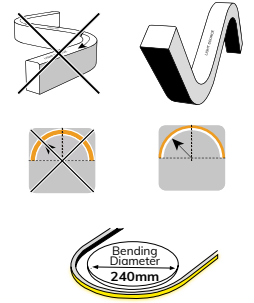

IP67

IP67 1615 A G F

5 METER | 15 WATT | 24V DC | IP67 | CRI 93

Umgebungstemp.: -25° - 60° | Stunden: 50.000h L70|B10

UV + Chemikalien
RESISTENT

3
JAHRE
GARANTIE

Artikelnummer	Farbtemperatur	Lm/m	LED/m	Pitch	Trennstelle	W/m	MEL*
115333	2700K ■	718	120	8,33 mm	50 mm	15	5 m
115334	3000K ■	762					
115335	3500K ■	782					
115336	4000K ■	752					
115337	5300K ■	767					
115338	CCT						
	2700K ■	514	240	8,33 mm	50 mm	15	5 m
	5300K ■	511					
2700+5300K ■	1024						
115339	RGB ■ ■ ■	320	96	10,42 mm	125mm	11	7,5 m
115340	RGB+4000K ■ ■ ■	531				15	5 m

max. L*: 30 m | B: 16 mm | H: 15 mm

*MEL= maximale Einspeislänge des Flexbandes
**maximale produzierbare Länge des Flexbandes

KABELANSCHLUSS
RÜCKSEITIG

KABELANSCHLUSS
STIRNSEITIG

KABELANSCHLUSS
SEITLICH

Montageclip Set IP67 Edelstahl

3-Polig, 3 x 0,5mm² 5-Polig, 5 x 0,3mm²

[115478](#) [115480](#)