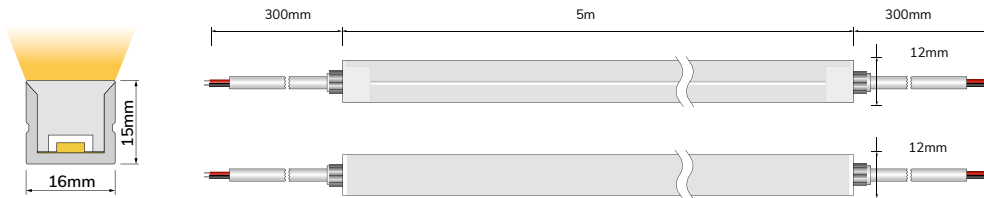

IP67

IP67 1615 A G F

5 METER | 15 WATT | 24V DC | IP67 | CRI 93

Umgebungstemp.: -25° - 60° | Stunden: 50.000h L70|B10

UV + Chemikalien
RESISTENT

3
JAHRE
GARANTIE

Artikelnummer	Farbtemperatur	Lm/m	LED/m	Pitch	Trennstelle	W/m	MEL*
115333	2700K ■	718	120	8,33 mm	50 mm	15	5 m
115334	3000K ■	762					
115335	3500K ■	782					
115336	4000K ■	752					
115337	5300K ■	767					
115338	CCT						
	2700K ■	514	240	8,33 mm	50 mm	15	5 m
	5300K ■	511					
2700+5300K ■	1024						
115339	RGB ■ ■ ■	320	96	10,42 mm	125mm	11	7,5 m
115340	RGB+4000K ■ ■ ■	531				15	5 m

max. L*: 30 m | B: 16 mm | H: 15 mm

*MEL= maximale Einspeislänge des Flexbandes
**maximale produzierbare Länge des Flexbandes

KABELANSCHLUSS
RÜCKSEITIG

KABELANSCHLUSS
STIRNSEITIG

KABELANSCHLUSS
SEITLICH

Montageclip Set IP67 Edelstahl

3er Set

[115766](#)

Montageclip Set IP 67 Aluminium

3er Set

[115767](#)

Kabel für LED-Flexband NeonPro

2-Polig, 2 x 0,5mm² 4-Polig, 4 x 0,5mm²

[115477](#) [115479](#)

3-Polig, 3 x 0,5mm² 5-Polig, 5 x 0,3mm²

[115478](#) [115480](#)