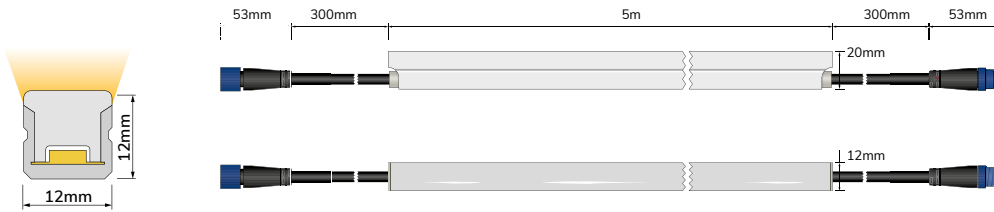

**IP67**

**IP67 1212** A  
T  
I  
G F

5 METER | 10 WATT | 24V DC | IP67 | CRI 93

Umgebungstemp.: -25° - 60° | Stunden: 20.000h L70|B10

UV + Chemikalien  
**RESISTENT**

**3**  
JAHRE  
GARANTIE

Artikelnummer	Farbtemperatur	Lm/m	LED/m	Pitch	Trennstelle	W/m	MEL*
115349	2700K <span style="display: inline-block; width: 10px; height: 10px; background-color: #f4a460; border: 1px solid black;"></span>	630	120	8,33mm	50mm	10	7,5 m
115350	3000K <span style="display: inline-block; width: 10px; height: 10px; background-color: #f4c470; border: 1px solid black;"></span>	646					
115351	3500K <span style="display: inline-block; width: 10px; height: 10px; background-color: #f4e480; border: 1px solid black;"></span>	677					
115352	4000K <span style="display: inline-block; width: 10px; height: 10px; background-color: #f4f490; border: 1px solid black;"></span>	627					
115353	5500K <span style="display: inline-block; width: 10px; height: 10px; background-color: #a4d4e4; border: 1px solid black;"></span>	644					
115354	CCT		240	8,33mm	50mm	10	5 m
	2700K <span style="display: inline-block; width: 10px; height: 10px; background-color: #f4a460; border: 1px solid black;"></span>	356					
	5500K <span style="display: inline-block; width: 10px; height: 10px; background-color: #a4d4e4; border: 1px solid black;"></span>	356					
115355	RGB <span style="display: inline-block; width: 10px; height: 10px; background: repeating-linear-gradient(45deg, transparent, transparent 2px, red 2px, red 4px); border: 1px solid black;"></span>	242	96	10,42mm	62,5mm	10	5 m

max. L\*\*: 30 m | B: 12 mm | H: 12 mm

\*MEL= maximale Einspeislänge des Flexbandes  
\*\*maximale produzierbare Länge des Flexbandes

KABELANSCHLUSS  
RÜCKSEITIG

KABELANSCHLUSS  
STIRNSEITIG

KABELANSCHLUSS  
SEITLICH