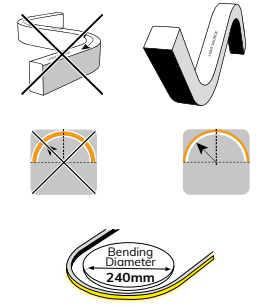

**IP67**

**IP67 1212** A  
T  
I  
G F

5 METER | 10 WATT | 24V DC | IP67 | CRI 93

Umgebungstemp.: -25° - 60° | Stunden: 20.000h L70|B10

UV + Chemikalien  
**RESISTENT**

**3**  
JAHRE  
GARANTIE

Artikelnummer	Farbtemperatur	Lm/m	LED/m	Pitch	Trennstelle	W/m	MEL*
115349	2700K <span style="display: inline-block; width: 10px; height: 10px; background-color: #f4a460; border: 1px solid black;"></span>	630	120	8,33mm	50mm	10	7,5 m
115350	3000K <span style="display: inline-block; width: 10px; height: 10px; background-color: #f4c470; border: 1px solid black;"></span>	646					
115351	3500K <span style="display: inline-block; width: 10px; height: 10px; background-color: #f4e480; border: 1px solid black;"></span>	677					
115352	4000K <span style="display: inline-block; width: 10px; height: 10px; background-color: #f4f490; border: 1px solid black;"></span>	627					
115353	5500K <span style="display: inline-block; width: 10px; height: 10px; background-color: #a4d4e4; border: 1px solid black;"></span>	644					
115354	CCT		240	8,33mm	50mm	10	5 m
	2700K <span style="display: inline-block; width: 10px; height: 10px; background-color: #f4a460; border: 1px solid black;"></span>	356					
	5500K <span style="display: inline-block; width: 10px; height: 10px; background-color: #a4d4e4; border: 1px solid black;"></span>	356					
115355	RGB <span style="display: inline-block; width: 10px; height: 10px; background: repeating-linear-gradient(45deg, transparent, transparent 2px, red 2px, red 4px); border: 1px solid black;"></span>	242	96	10,42mm	62,5mm	10	5 m

max. L\*\*: 30 m | B: 12 mm | H: 12 mm

\*MEL= maximale Einspeislänge des Flexbandes  
\*\*maximale produzierbare Länge des Flexbandes

KABELANSCHLUSS  
RÜCKSEITIG

KABELANSCHLUSS  
STIRNSEITIG

KABELANSCHLUSS  
SEITLICH