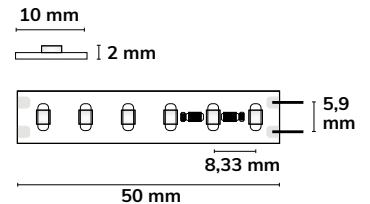

IP20

24V

15
METER

24V LED CC-FLEXBAND 15 METER

12 WATT | IP20

10 mm
Breite **120 LED/ METER**
max. 15 m / Einspeisung

24 V DC Spannung **12 W/m** Leistung **IP20** Schutzart

Trennstelle: 50 mm
Länge: 15 m
Breite: 10 mm
Höhe: 2 mm
Pitch: 8,33 mm
Stunden: 50.000 h L70 | B10

Hinweis: CC-Technologie mit zusätzlichen ICs pro Trennstelle an Micro-Lötstellen. Behutsam montieren!

113098

LED CRI927 CC-Flexband

Warmweiß | 2700 K | CRI90
1100 Lumen/Meter
Wirkleistung: 12 Watt/Meter

113099