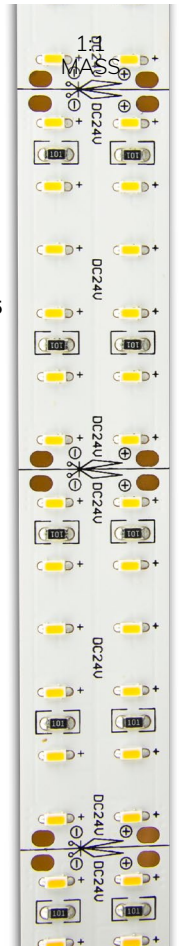

# 24V LED HEQ-FLEXBAND CLASSIC

ZWEIREIHIG | 30 WATT | IP20 A  
T  
I  
G F

<b>20 mm</b> Breite	<b>240 LED/ METER</b> max. 5 m / Einspeisung	<b>Trennstelle:</b> 50 mm <b>Länge:</b> 5 m <b>Breite:</b> 20 mm <b>Höhe:</b> 3 mm <b>Pitch:</b> 8,33 mm <b>Stunden:</b> 50.000 h L70   B10
<b>24 V DC</b> Spannung	<b>30 W/m</b> Leistung	<b>IP20</b> Schutzart
<b>Hinweis:</b> Benötigt ein Kühlprofil mit einer Masse von mind. 280gr/m		

## 112310 LED CRI930 Flexband zweireihig

Warmweiß | 3000 K | CRI95

2900 Lumen/Meter

Wirkleistung: 30 Watt/Meter

## 112311 LED CRI940 Flexband zweireihig

Neutralweiß | 4000 K | CRI95

3000 Lumen/Meter

Wirkleistung: 30 Watt/Meter