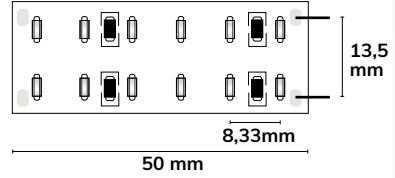

# 24V LED HEQ-FLEXBAND CLASSIC

ZWEIREIHIG | 30 WATT | IP20 A  
T  
I  
G F

<b>20 mm</b> Breite	<b>240 LED/ METER</b> max. 5 m / Einspeisung	<b>Trennstelle:</b> 50 mm <b>Länge:</b> 5 m <b>Breite:</b> 20 mm <b>Höhe:</b> 3 mm <b>Pitch:</b> 8,33 mm <b>Stunden:</b> 50.000 h L70   B10
<b>24 V DC</b> Spannung	<b>30 W/m</b> Leistung	<b>IP20</b> Schutzart
<b>Hinweis:</b> Benötigt ein Kühlprofil mit einer Masse von mind. 280gr/m		

## 112310 LED CRI930 Flexband zweireihig

Warmweiß | 3000 K | CRI95

2900 Lumen/Meter

Wirkleistung: 30 Watt/Meter

## 112311 LED CRI940 Flexband zweireihig

Neutralweiß | 4000 K | CRI95

3000 Lumen/Meter

Wirkleistung: 30 Watt/Meter