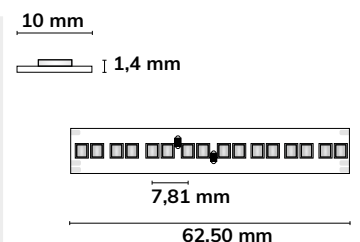

4.650 LUMEN/M

24V LED HEQ-FLEXBAND 32 WATT | IP20

10 mm Breite	240 LED/ METER max. 2,5 m Einspeisung	Trennstelle: 33,33 mm
24 V DC Spannung	31 W/m Leistung	Länge: 2,5 m
IP20 Schutzart		Breite: 10 mm
		Höhe: 1,4 mm
		Pitch: 4,17 mm
		Stunden: 30.000 h L70 B10
Hinweis: Benötigt ein Kühlprofil mit einer Masse von mind. 280gr/m		

4650 Lumen/Meter

Wirkleistung: 31 Watt/Meter

114919

LED HEQ960 Flexband High Bright

Kaltweiß | 6000 K | CRI94

4700 Lumen/Meter

Wirkleistung: 31 Watt/Meter

1.850 LUMEN/M

24V LED HEQ919/960 LINEAR FLEXBAND 7+7 WATT | IP20

10 mm Breite	256 LED/ METER max. 5 m / Einspeisung	Trennstelle: 62,5 mm
24 V DC Spannung	14 W/m Leistung	Länge: 5 m
IP20 Schutzart		Breite: 10 mm
		Höhe: 1,4 mm
		Pitch: 7,81 mm
		Stunden: 50.000 h L70 B10