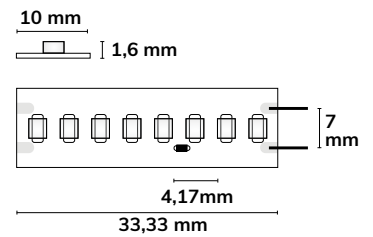

4.650 LUMEN/M

24V LED HEQ-FLEXBAND 32 WATT | IP20

10 mm Breite	240 LED/ METER max. 2,5 m Einspeisung	Trennstelle: 33,33 mm
24 V DC Spannung	31 W/m Leistung	Länge: 2,5 m
IP20 Schutzart		Breite: 10 mm
		Höhe: 1,4 mm
		Pitch: 4,17 mm
		Stunden: 30.000 h L70 B10
Hinweis: Benötigt ein Kühlprofil mit einer Masse von mind. 280gr/m		

4650 Lumen/Meter

Wirkleistung: 31 Watt/Meter

114919

LED HEQ960 Flexband High Bright

Kaltweiß | 6000 K | CRI94

4700 Lumen/Meter

Wirkleistung: 31 Watt/Meter

1.850 LUMEN/M

24V LED HEQ919/960 LINEAR FLEXBAND 7+7 WATT | IP20

10 mm Breite	256 LED/ METER max. 5 m / Einspeisung	Trennstelle: 62,5 mm
24 V DC Spannung	14 W/m Leistung	Länge: 5 m
IP20 Schutzart		Breite: 10 mm
		Höhe: 1,4 mm
		Pitch: 7,81 mm
		Stunden: 50.000 h L70 B10

115627

LED HEQ919/960 7W+7W

Weißdynamisch | 1900 K - 6000 K | CRI90

1850 Lumen/Meter

Wirkleistung: 14 Watt/Meter