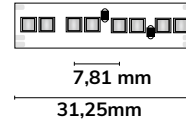

1.500
LUMEN/M

24V LED HEQ919/940 LINEAR FLEXBAND 13 WATT | IP20

10 mm
Breite

256 LED/ METER
max. 5 m / Einspeisung

Trennstelle: 31,25 mm
Länge: 5 m
Breite: 10 mm
Höhe: 1,4 mm
Pitch: 7,81 mm
Stunden: 50.000 h L70 | B10

10 mm
1,4 mm

24 V DC Spannung
13 W/m Leistung
IP20 Schutzart

115626

LED HEQ919/940 7W+7W

Weißdynamisch | 1900 K - 4000 K | CRI90

1500 Lumen/Meter

Wirkleistung: 13 Watt/Meter

NEU

5
JAHRE
GARANTIE

RGB
PITCH 8,33

24V LED HEQ HIGHPOWER RGB 28,8 WATT | IP20

12 mm
Breite

120 LED/ METER
max. 5 m / Einspeisung

Trennstelle: 50 mm
Länge: 5 m
Breite: 12 mm
Höhe: 3,4 mm
Pitch: 8,33 mm
Stunden: 30.000 h L70 | B10

12 mm
3,4 mm

24 V DC Spannung
28,8 W/m Leistung
IP20 Schutzart

Hinweis: Benötigt ein Kühlprofil mit einer Masse von mind. 140gr/m

112751

LED HEQ HighPower RGB-Flexband

RGB

Wirkleistung: 28,8 Watt/Meter