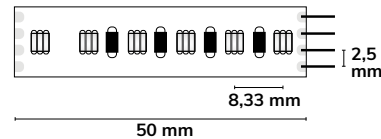

1.500
LUMEN/M

24V LED HEQ919/940 LINEAR FLEXBAND 13 WATT | IP20

10 mm
Breite

256 LED/ METER
max. 5 m / Einspeisung

Trennstelle: 31,25 mm
Länge: 5 m
Breite: 10 mm
Höhe: 1,4 mm
Pitch: 7,81 mm
Stunden: 50.000 h L70 | B10

10 mm
1,4 mm

24 V DC Spannung
13 W/m Leistung
IP20 Schutzart

115626

LED HEQ919/940 7W+7W

Weißdynamisch | 1900 K - 4000 K | CRI90

1500 Lumen/Meter

Wirkleistung: 13 Watt/Meter

NEU

5
JAHRE
GARANTIE

RGB
PITCH 8,33

24V LED HEQ HIGHPOWER RGB 28,8 WATT | IP20

12 mm
Breite

120 LED/ METER
max. 5 m / Einspeisung

Trennstelle: 50 mm
Länge: 5 m
Breite: 12 mm
Höhe: 3,4 mm
Pitch: 8,33 mm
Stunden: 30.000 h L70 | B10

12 mm
3,4 mm

24 V DC Spannung
28,8 W/m Leistung
IP20 Schutzart

Hinweis: Benötigt ein Kühlprofil mit einer Masse von mind. 140gr/m

112751

LED HEQ HighPower RGB-Flexband

RGB

Wirkleistung: 28,8 Watt/Meter