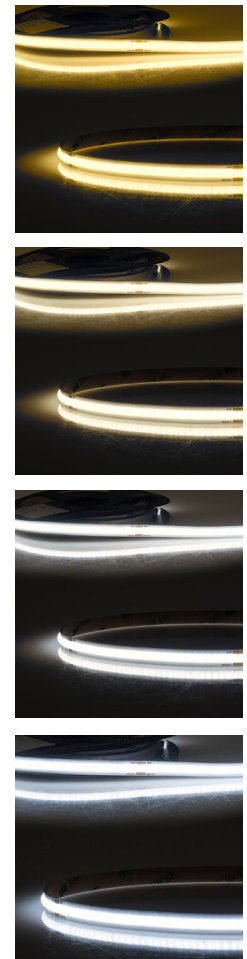

## 24V LED COB LINEAR FLEXBAND

8 WATT | IP20

1:1  
MASS

**8 mm**  
Breite

**480 LED/ METER**  
max. 5 m / Einspeisung

**24 V DC** Spannung  
**7,5 W/m** Leistung  
**IP20** Schutzart

**Trennstelle:** 50 mm  
**Länge:** 5 m  
**Breite:** 8 mm  
**Höhe:** 2,1 mm  
**Pitch:** 2,08 mm  
**Stunden:** 45.000 h L70 | B10

**115774** A  
t  
g **F**  
**LED COB927 Linear Flexband**

2700 K | CRI 90  
725 Lumen/Meter  
Wirkleistung: 7,5 Watt/Meter

**115775** A  
t  
g **F**  
**LED COB930 Linear Flexband**

3000 K | CRI 90  
750 Lumen/Meter  
Wirkleistung: 7,5 Watt/Meter

**115776** A  
t  
g **E**  
**LED COB940 Linear Flexband**

4000 K | CRI 90  
775 Lumen/Meter  
Wirkleistung: 7,5 Watt/Meter

**115777** A  
t  
g **E**  
**LED COB965 Linear Flexband**

6500 K | CRI 90  
775 Lumen/Meter  
Wirkleistung: 7,5 Watt/Meter