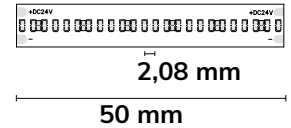

## 24V LED COB LINEAR FLEXBAND

8 WATT | IP20

1:1  
MASS

**8 mm**  
Breite

**480 LED/ METER**  
max. 5 m / Einspeisung

**24 V DC** Spannung  
**7,5 W/m** Leistung  
**IP20** Schutzart

**Trennstelle:** 50 mm  
**Länge:** 5 m  
**Breite:** 8 mm  
**Höhe:** 2,1 mm  
**Pitch:** 2,08 mm  
**Stunden:** 45.000 h L70 | B10

**115774** A  
t  
g **F**  
**LED COB927 Linear Flexband**

2700 K | CRI 90  
725 Lumen/Meter  
Wirkleistung: 7,5 Watt/Meter

**115775** A  
t  
g **F**  
**LED COB930 Linear Flexband**

3000 K | CRI 90  
750 Lumen/Meter  
Wirkleistung: 7,5 Watt/Meter

**115776** A  
t  
g **E**  
**LED COB940 Linear Flexband**

4000 K | CRI 90  
775 Lumen/Meter  
Wirkleistung: 7,5 Watt/Meter

**115777** A  
t  
g **E**  
**LED COB965 Linear Flexband**

6500 K | CRI 90  
775 Lumen/Meter  
Wirkleistung: 7,5 Watt/Meter