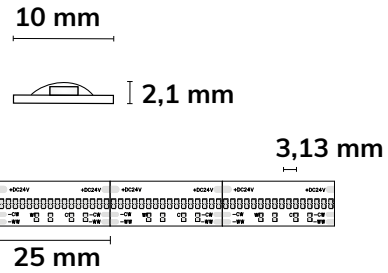

640
LED/METER

24V LED COB927/965 LINEAR FLEXBAND
7W + 7W | IP20 **AIG E**

10 mm
Breite

640 LED/ METER
max. 5 m / Einspeisung

24 V DC Spannung
14 W/m Leistung
IP20 Schutzart

Trennstelle: 25 mm
Länge: 5 m
Breite: 10 mm
Höhe: 2,1 mm
Pitch: 3,13 mm
Stunden: 30.000 h L70 | B10

3
JAHRE
GARANTIE

115786

LED COB927/965 LINEAR FLEXBAND 7W + 7W

2700-6500 K | CRI 90 | Weißdynamisch
1420 Lumen/Meter
Wirkleistung: 13,8 Watt/Meter

840
LED/METER

24V LED COB RGB LINEAR FLEXBAND
14 WATT | IP20

10 mm
Breite

840 LED/ METER
max. 5 m / Einspeisung

24 V DC Spannung
14 W/m Leistung
IP20 Schutzart

Trennstelle: 13,89 mm
Länge: 5 m
Breite: 10 mm
Höhe: 2,1 mm
Pitch: 3,57 mm
Stunden: 30.000 h L70 | B10

3
JAHRE
GARANTIE

115788

LED COB Linear Flexband

RGB
Wirkleistung: 14 Watt/Meter