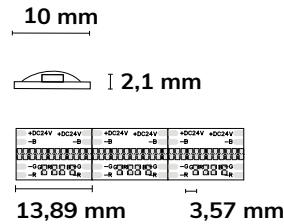

640
LED/METER

24V LED COB927/965 LINEAR FLEXBAND
7W + 7W | IP20 **AIG E**

10 mm
Breite

640 LED/ METER
max. 5 m / Einspeisung

24 V DC Spannung
14 W/m Leistung
IP20 Schutzart

Trennstelle: 25 mm
Länge: 5 m
Breite: 10 mm
Höhe: 2,1 mm
Pitch: 3,13 mm
Stunden: 30.000 h L70 | B10

3
JAHRE
GARANTIE

115786

LED COB927/965 LINEAR FLEXBAND 7W + 7W

2700-6500 K | CRI 90 | Weißdynamisch
1420 Lumen/Meter
Wirkleistung: 13,8 Watt/Meter

840
LED/METER

24V LED COB RGB LINEAR FLEXBAND
14 WATT | IP20

10 mm
Breite

840 LED/ METER
max. 5 m / Einspeisung

24 V DC Spannung
14 W/m Leistung
IP20 Schutzart

Trennstelle: 13,89 mm
Länge: 5 m
Breite: 10 mm
Höhe: 2,1 mm
Pitch: 3,57 mm
Stunden: 30.000 h L70 | B10

3
JAHRE
GARANTIE

115788

LED COB Linear Flexband

RGB
Wirkleistung: 14 Watt/Meter