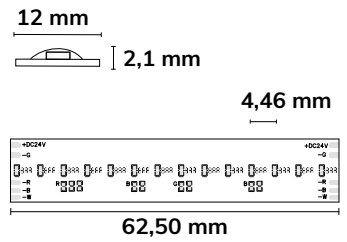

896
LED/METER

24V LED COB RGB+WW LINEAR FLEXBAND 19,2 WATT | IP20 **AG**

12 mm
Breite **896 LED/ METER**
max. 5 m / Einspeisung

24 V DC Spannung **19,2 W/m** Leistung **IP20** Schutzart

Trennstelle: 62,5 mm
Länge: 5 m
Breite: 12 mm
Höhe: 2,1 mm
Pitch: 4,46 mm
Stunden: 30.000 h L70 | B10

115790

LED COB RGB+WW Linear Flexband

3000 K | RGB
1250 Lumen/Meter
Wirkleistung: 19,2 Watt/Meter

NEU

3
JAHRE
GARANTIE