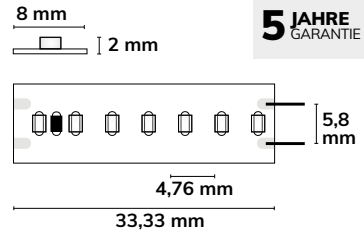

24V LED CRI90+ LINEAR-FLEXBAND 8 WATT | IP20

8 mm Breite	210 LED/ METER max. 10 m / Einspeisung	Trennstelle: 33,33 mm	
		Länge: 5 m	
24 V DC Spannung	8 W/m Leistung	IP20 Schutzart	Breite: 8 mm
			Höhe: 2 mm
			Pitch: 4,76 mm
			Stunden: 50.000 h L70 B10

5 JAHRE
GARANTIE

114716 A G F
LED CRI927 Linear8 Flexband
 Warmweiß | 2700 K | CRI92
 800 Lumen/Meter
 Wirkleistung: 8 Watt/Meter

114717 A G E
LED CRI930 Linear8 Flexband
 Warmweiß | 3000 K | CRI92
 830 Lumen/Meter
 Wirkleistung: 8 Watt/Meter

114718 A G E
LED CRI940 Linear8 Flexband
 Neutralweiß | 4000 K | CRI92
 850 Lumen/Meter
 Wirkleistung: 8 Watt/Meter

5
JAHRE
GARANTIE