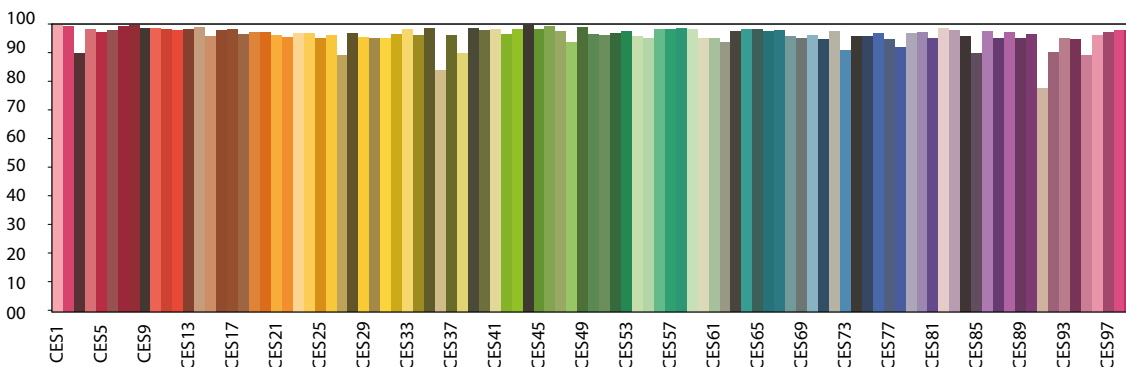

## 24V LED FLEXBAND 5 METER VOLLSPEKTRUM | 14 Watt | IP20 **A G D**

**10 mm**  
Breite

**160 LED/ METER**  
max. 7,5 m / Einspeisung

**24 V DC** Spannung  
**13,5 W/m** Leistung  
**IP20** Schutzart

**Trennstelle:** 50 mm  
**Länge:** 5 m  
**Breite:** 10 mm  
**Höhe:** 1,5 mm  
**Pitch:** 6,25 mm  
**Stunden:** 50.000 h L70 | B10

### LED CRI930 Vollspektrum Flexband

Warmweiß | 3000 K | CRI99

1700 Lumen/Meter

Wirkleistung: 13,5 Watt/Meter

**113556**

### LED CRI940 Vollspektrum Flexband

Neutralweiß | 4000 K | CRI99

1750 Lumen/Meter

Wirkleistung: 13,5 Watt/Meter

**ANSI/IES TM-30-18**

Farbtreue = 96

**CRI RA = 99.3**

**CRI R9 = 99**

besonders lebendige Hauttöne

**NIST COLOR QUALITY SCALE**

Farbqualität 97.7

Farbtreue 97.6

Farbpräferenz 98.0

Farbraumskala 99.6

CRI: Ra= 99.3, avgR(1~14)= 98.4, avgR(1~15)= 98.3

R1 =99 R2 =99 R3 =99 R4 =99 R5 =99 R6 =99 R7 =100 R8 =100  
R9 =99 R10 =98 R11 =96 R12 =92 R13 =99 R14 =99 R15 =98