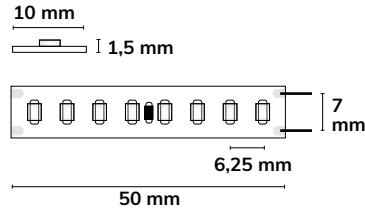

## 24V LED FLEXBAND 5 METER VOLLSPEKTRUM | 14 Watt | IP20 **A G D**

**10 mm**  
Breite

**160 LED/ METER**  
max. 7,5 m / Einspeisung

**24 V DC** Spannung  
**13,5 W/m** Leistung  
**IP20** Schutzart

**Trennstelle:** 50 mm  
**Länge:** 5 m  
**Breite:** 10 mm  
**Höhe:** 1,5 mm  
**Pitch:** 6,25 mm  
**Stunden:** 50.000 h L70 | B10