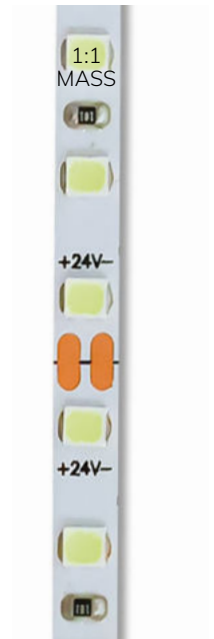

# LED HEQ MICRO SKYBLUE FLEXBAND 10 WATT | IP20

<b>5 mm</b> Breite	<b>120 LED/ METER</b> max. 5 m / Einspeisung	<b>Trennstelle:</b> 50 mm
		<b>Länge:</b> 5 m
<b>24 V DC</b> <b>10 W/m</b> Spannung    Bemessungsleistung		<b>Breite:</b> 5 mm
		<b>Höhe:</b> 2 mm
		<b>Pitch:</b> 8,3 mm
		<b>Stunden:</b> 70.000 h L80 B50

Hinweis: Benötigt ein Kühlprofil mit einer Masse von mind. 45gr/m

116309

## LED HEQ MICRO Skyblue **F** SKYBLUE

1000 Lumen/Meter  
Wirkleistung: 10 Watt/Meter