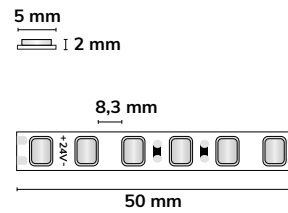

# LED HEQ MICRO SKYBLUE FLEXBAND 10 WATT | IP20

<b>5 mm</b> Breite	<b>120 LED/ METER</b> max. 5 m / Einspeisung	<b>Trennstelle:</b> 50 mm
		<b>Länge:</b> 5 m
<b>24 V DC</b> <b>10 W/m</b> Spannung    Bemessungsleistung		<b>Breite:</b> 5 mm
		<b>Höhe:</b> 2 mm
		<b>Pitch:</b> 8,3 mm
		<b>Stunden:</b> 70.000 h L80 B50

Hinweis: Benötigt ein Kühlprofil mit einer Masse von mind. 45gr/m

116309

## LED HEQ MICRO Skyblue **F** SKYBLUE

1000 Lumen/Meter  
Wirkleistung: 10 Watt/Meter