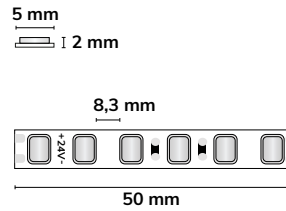

LED HEQ MICRO SKYBLUE FLEXBAND 10 WATT | IP20

<div style="border: 1px solid black; padding: 2px; display: inline-block;"> 5 mm Breite </div>	120 LED/ METER max. 5 m / Einspeisung	Trennstelle: 50 mm
		Länge: 5 m
24 V DC 10 W/m Spannung Bemessungsleistung		Breite: 5 mm
		Höhe: 2 mm
		Pitch: 8,3 mm
		Stunden: 70.000 h L80 B50

Hinweis: Benötigt ein Kühlprofil mit einer Masse von mind. 45gr/m

116309

LED HEQ MICRO Skyblue A G F

SKYBLUE

1000 Lumen/Meter

Wirkleistung: 10 Watt/Meter

NEU

LED HEQ SKYBLUE FLEXBAND 22 WATT | IP20

<div style="border: 1px solid black; padding: 2px; display: inline-block;"> 10 mm Breite </div>	240 LED/ METER max. 5 m / Einspeisung	Trennstelle: 33,33 mm
		Länge: 5 m
24 V DC 22 W/m Spannung Bemessungsleistung		Breite: 10 mm
		Höhe: 2 mm
		Pitch: 4,17 mm
		Stunden: 70.000 h L80 B50

Hinweis: Benötigt ein Kühlprofil mit einer Masse von mind. 75gr/m

116310

LED HEQ Skyblue A G F

SKYBLUE

2200 Lumen/Meter

Wirkleistung: 22 Watt/Meter

NEU