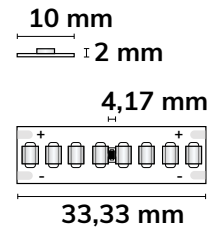

LED HEQ SKYBLUE FLEXBAND 22 WATT | IP20

10 mm Breite	240 LED/ METER max. 5 m / Einspeisung	Trennstelle: 33,33 mm
		Länge: 5 m
24 V DC 22 W/m Spannung Bemessungsleistung		Breite: 10 mm
		Höhe: 2 mm
		Pitch: 4,17 mm
		Stunden: 70.000 h L80|B50

Hinweis: Benötigt ein Kühlprofil mit einer Masse von mind. 75gr/m