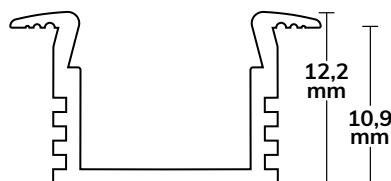

## LED Einbauprofil

■ SILBER □ WEISS RAL 9010 ■ SCHWARZ RAL 9005

max.  
12 mm

**5 JAHRE**  
GARANTIE

**MASS-KONFEKTION & OEM-FERTIGUNG AUF ANFRAGE**

**Kühlmasse: 145 g/m** | Das Einbauprofil MAXI-EB V2 hat die doppelte Höhe des MINI-EB V2 und ist ihm in der Bauart gleich. Grundsätzlich ist das MAXI-EB V2 ein kleines und kompaktes Alu-Profil, das sowohl im Innenausbau als auch im Möbel- und Küchenbau eingesetzt werden kann. Mit vier unterschiedlichen Abdeckungen lieferbar.

##### RUND

■ **EC232 115957**

22,03 mm  
16 mm  
12,4 mm