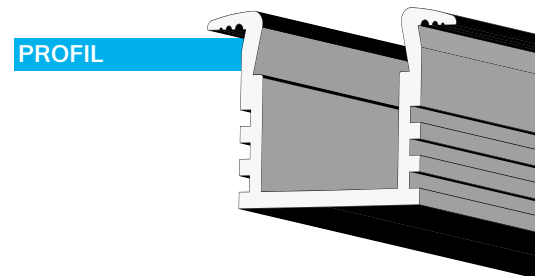

##### RUND

■ **EC232 115957**

22,03 mm  
16 mm  
12,4 mm

### PROFIL

**COVER 1**  
65 %

**COVER 58**  
75 %

**COVER 2**  
85 %

**COVER 32**  
25 %