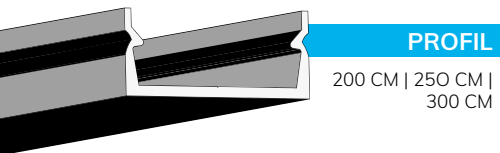

PURE14 S

LED Aufbauprofil

■ SILBER □ WEISS RAL 9010 ■ SCHWARZ RAL 9005

max.
14 mm

5 JAHRE
GARANTIE

MASS-KONFEKTION &
OEM-FERTIGUNG AUF ANFRAGE

Bis 6 m | RAL-Farben

Kühlmasse: 68 g/m | Das Aufbauprofil PURE14 S ist für LED Flexbänder mit einer maximalen Breite von 14 mm konzipiert und wird universell im Innenbereich eingesetzt. Die Abdeckung ist in opal/satiniert (65 % Transluzenz), klar (85 % Transluzenz) oder schwarz/matt (25 % Transluzenz) verfügbar. Es verdeckt oberseitig komplett das Alu-Profil, somit ist nur noch die LED Lichtleiste sichtbar.

PROFIL

2 m [114791](#)
2,5 m [114794](#)
3 m [115553](#)

2 m [114793](#)
3 m [115548](#)

2 m [114792](#)
3 m [115549](#)

MONTAGEKLAMMER [114776](#)

ABDECKUNGEN & ENDKAPPEN

COVER 40
65 % | opal/satiniert

2 m [114738](#)
2,5 m [114739](#)
3 m [115562](#)