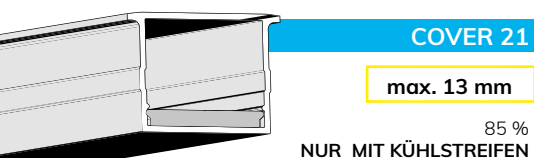

SURF16

LED Aufbauprofil

■ SILBER □ WEISS RAL 9010 ■ SCHWARZ RAL 9005

max.
16 mm

5 JAHRE
GARANTIE

MASS-KONFEKTION &
OEM-FERTIGUNG AUF ANFRAGE
Bis 6 m | RAL-Farben

Kühlmasse: 188 g/m | Dieses Alu-Profil ist mit der Befestigungsleiste Art. Nr. **113641** und der Kabelschleuse kompatibel. Wand-/Deckenmontage & mit Seilabhängung als Hängeleuchte. Für die Montage im Nass- und Außenbereich bieten wir diese Lösung: PC-Abdeckung + Kühlstreifen + Silikon-Endkappen
WICHTIG: mit Silikon abdichten!

PROFIL

200 CM

MONTAGE

COVER 20

max. 16 mm 65 %

COVER 42

max. 16 mm 25 %

COVER 21