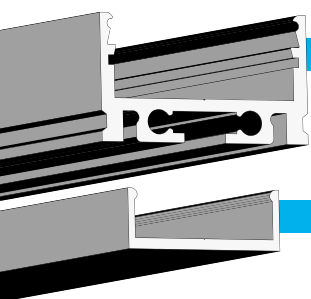

## LED Aufbauprofil

■ SILBER

max.  
20 mm

5 JAHRE  
GARANTIE

MASS-KONFEKTION &  
OEM-FERTIGUNG AUF ANFRAGE

Bis 6 m | RAL-Farben

**Kühlmasse: 210 g/m** | Das Aufbauprofil IL-ALU20 hat eine sehr geringe Innenhöhe von 8,6 mm und kann deshalb zur Steuerung des LED Flexbandes mit dem LED Touch-Dimmer (siehe Zubehör) ausgestattet werden (Ein-/Ausschalten, stufenloses Dimmen). Die Abdeckung ist in opal/satiniert verfügbar (65 % Transluzenz).

### PROFIL

200 CM