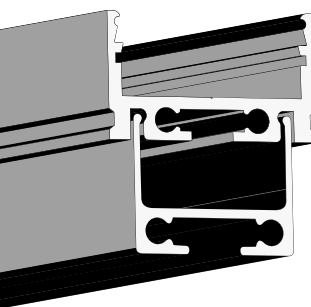

IL-ALU20

LED Aufbauprofil

■ SILBER

max.
20 mm

5 JAHRE
GARANTIE

MASS-KONFEKTION &
OEM-FERTIGUNG AUF ANFRAGE

Bis 6 m | RAL-Farben

Kühlmasse: 210 g/m | Das Aufbauprofil IL-ALU20 hat eine sehr geringe Innenhöhe von 8,6 mm und kann deshalb zur Steuerung des LED Flexbandes mit dem LED Touch-Dimmer (siehe Zubehör) ausgestattet werden (Ein-/Ausschalten, stufenloses Dimmen). Die Abdeckung ist in opal/satiniert verfügbar (65 % Transluzenz).

PROFIL

200 CM

MONTAGE

COVER 26

65 %

KABELSCHLEUSE

LED HÄNGELEUCHTE
LED LEUCHTE MIT
KABELSCHLEUSE

PROFIL

■ 2 m 113805

MONTAGEKLAMMER 113811

VERBINDER

90° 116375 180° 116376

BEFESTIGUNGSLEISTE

2 m 113640 10 cm 113641

ABDECKUNGEN & ENDKAPPEN

COVER 26

65 % | opal/satiniert

2 m 114879

6 m 114880

ENDKAPPEN

COVER 26 | ALU

■ EC70 113807

LED LEUCHTE | LED HÄNGELEUCHTE

KABELSCHLEUSE

■ 2 m 112528

VERBINDER

90° 113433

180° 113432

ZUBEHÖR

Gelenkgripper 112540

Seilabhängung

■ 112539

□ 114384

■ 114383