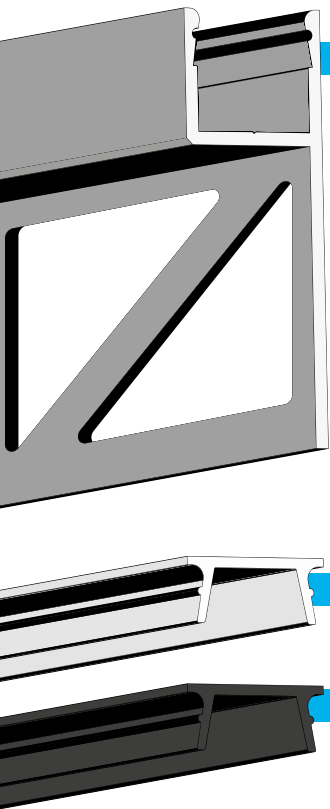

UP8

LED Fliesenprofil

■ SILBER □ WEISS RAL 9003

max.
8 mm

5 JAHRE
GARANTIE

MASS-KONFEKTION &
OEM-FERTIGUNG AUF ANFRAGE
Bis 6 m | RAL-Farben

Kühlmasse: 86 g/m | Dieses Fliesenprofil bildet den bündigen und leuchtenden Abschluss der gefliesten Fläche und verspricht einen einzigartigen Licht-Effekt. Der 20 mm breite Flügel wird mit Fliesenkleber an der Wand verspachtelt. Wahlweise mit opal/satiniertes (65 % Transluzenz) oder schwarz/matt (25 % Transluzenz) Abdeckung. **WICHTIG:** im Nass- und Außenbereich mit Silikon abdichten!

PROFIL

200 CM
250 CM
300 CM

PROFIL

- 2 m **114820**
- 2,5 m **114821**
- 3 m **115557**
- 2 m **115267**

ABDECKUNGEN & ENDKAPPEN

COVER 23

65 % | opal/satiniert

- 2 m **113653**
- 6 m **113654**

COVER 34

25 % | schwarz/matt

- 2 m **114366**
- 6 m **114367**

ENDKAPPEN

PETG

- EC218 **115858** | Kabel EC219 **115859**
- EC218W **115862** | Kabel EC219W **115863**

COVER 23

65 %