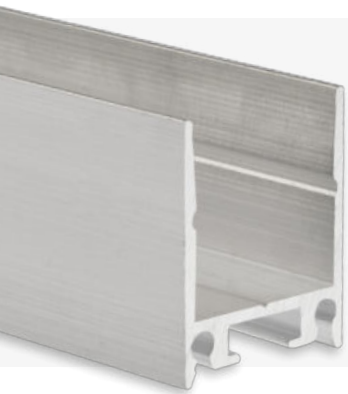

HIDE SINGLE

LED Aufbau-/Leuchtenprofil

■ SILBER □ WEISS RAL 9003 ■ SCHWARZ RAL 9005

max.
16 mm

5 JAHRE
GARANTIE

MASS-KONFEKTION &
OEM-FERTIGUNG AUF ANFRAGE

Bis 6 m | RAL-Farben

Kühlmasse: 336 g/m | Das Aufbau-/Leuchtenprofil Hide Single kann als LED Hängeleuchte an der Decke montiert werden (mit Seilabhängung oder Montagefedern – Gelenkgripper für Deckenschrägen verfügbar). Es können LED Flexbänder mit einer max. Breite von 16 mm angebracht werden. Eine Abdeckung in opal/satiniert (65% Transluzenz) und in klar (85% Transluzenz) steht zur Verfügung.

PROFIL

200 CM

PROFIL

- 2 m 114797
- 2 m 114799
- 2 m 114798

MONTAGEKLAMMER 114846

COVER 50

65 %

ABDECKUNGEN & ENDKAPPEN

COVER 50

65 % | opal/satiniert

2 m 114824

COVER 51

85 % | klar

2 m 114825

ENDKAPPEN

Aluminium