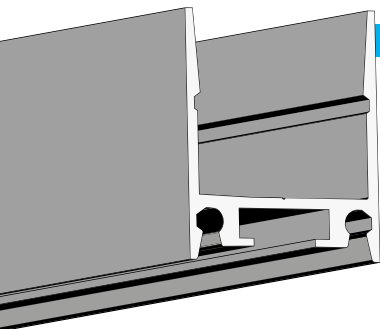

HIDE SINGLE

LED Aufbau-/Leuchtenprofil

■ SILBER □ WEISS RAL 9003 ■ SCHWARZ RAL 9005

max.
16 mm

5 JAHRE
GARANTIE

MASS-KONFEKTION &
OEM-FERTIGUNG AUF ANFRAGE

Bis 6 m | RAL-Farben

Kühlmasse: 336 g/m | Das Aufbau-/Leuchtenprofil Hide Single kann als LED Hängeleuchte an der Decke montiert werden (mit Seilabhängung oder Montagefedern – Gelenkgripper für Deckenschrägen verfügbar). Es können LED Flexbänder mit einer max. Breite von 16 mm angebracht werden. Eine Abdeckung in opal/satiniert (65% Transluzenz) und in klar (85% Transluzenz) steht zur Verfügung.

PROFIL

200 CM

PROFIL

- 2 m 114797
- 2 m 114799
- 2 m 114798

MONTAGEKLAMMER 114846

COVER 50

65 %

ABDECKUNGEN & ENDKAPPEN

COVER 50

65 % | opal/satiniert

2 m 114824

COVER 51

85 % | klar

2 m 114825

ENDKAPPEN

Aluminium