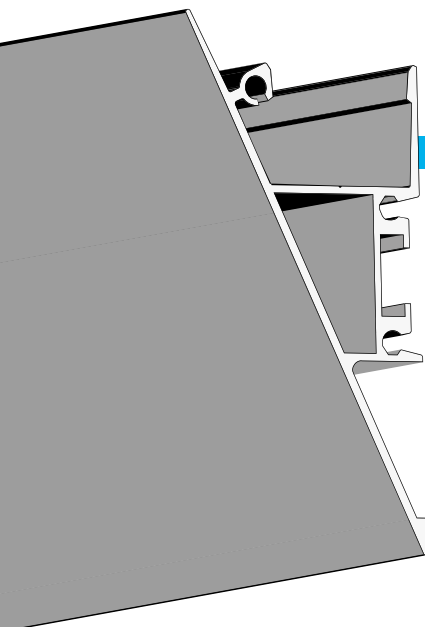

HIDE TRIANGLE

LED Aufbauprofil

■ SILBER □ WEISS RAL 9003 ■ SCHWARZ RAL 9005

max.
16 mm

5 JAHRE
GARANTIE

MASS-KONFEKTION &
OEM-FERTIGUNG AUF ANFRAGE

Bis 6 m | RAL-Farben

Kühlmasse: 622 g/m | Das Hide Triangle ist ein Aufbauprofil welche perfekte Boden-/Deckenbeleuchtung garantiert. Mit seinem dezenten Dreiecks Design ausgezeichnet für dekorative Zwecke geeignet. Das Alu Aufbauprofil ist in den Farben silber, weiß und schwarz erhältlich und passt sich so hervorragend an jeden Raum an.

PROFIL

200 CM

PROFIL

- 2 m 114803
- 2 m 114805
- 2 m 114804

MONTAGEKLAMMER 114846

ABDECKUNGEN & ENDKAPPEN

COVER 50

65 % | opal/satiniert

2 m 114824

COVER 51

85 % | klar

2 m 114825

ENDKAPPEN

Aluminium

- EC91 114832
- EC91W 114834
- EC91B 114833

COVER 50