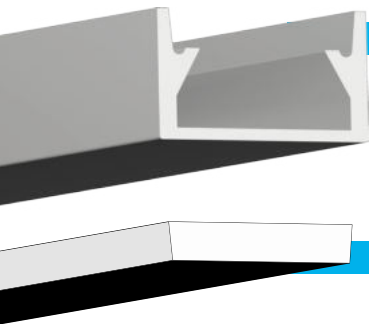

GROUND-IN12

LED Montageprofil

■ SILBER

max.
12 mm

5 JAHRE
GARANTIE

MASS-KONFEKTION &
OEM-FERTIGUNG AUF ANFRAGE

Bis 6 m | RAL-Farben

Kühlmasse: 110 g/m | Das GROUND-IN10 ist ein Einbauprofil aus hochwertigem Aluminium und wird in Indoor-Bodenkonzepte integriert. Das Profil samt Kunststoff-Abdeckung (opal/satiniert) ist begehbar und kann mit LED Flexbändern mit max. Breite von 12 mm bestückt werden. Gesamthöhe NUR 10 mm. WICHTIG: im Nass- und Außenbereich mit Silikon abdichten!

PROFIL

200 CM

PROFIL

■ 2 m 115823

ABDECKUNGEN & ENDKAPPEN

COVER

opal/satiniert

2 m 115824

ENDKAPPEN

COVER | PVC

EC98 115825

EC99 115994

Einsatz im Nassbereich