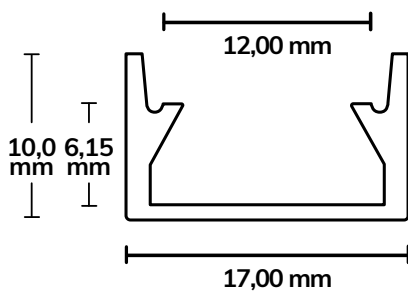

Einsatz im Nassbereich