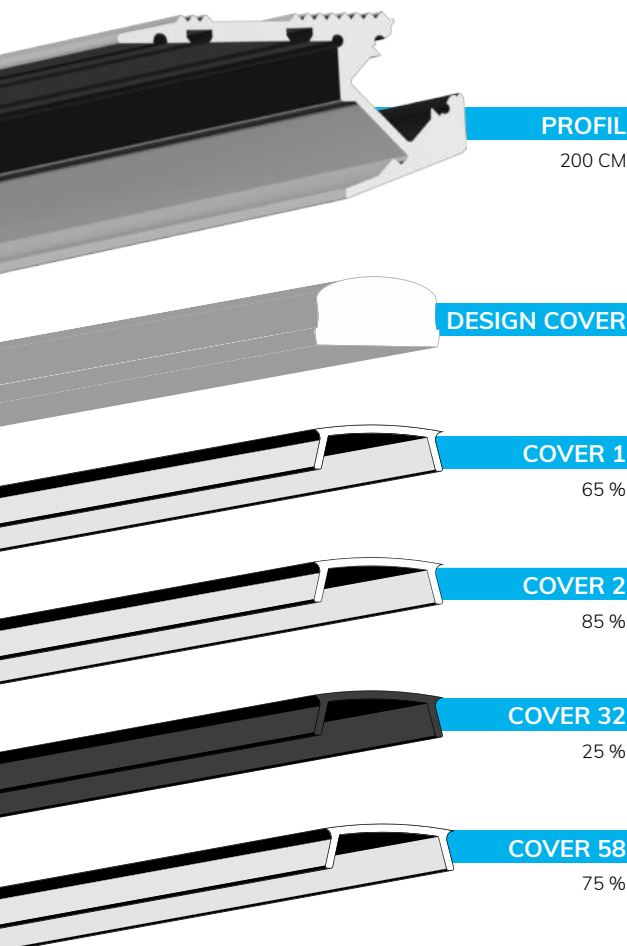

STAIRS12

LED Treppenprofil

■ SILBER

 max.
12 mm

 5 JAHRE
GARANTIE

**MASS-KONFEKTION &
OEM-FERTIGUNG AUF ANFRAGE**

Bis 6 m | RAL-Farben

Kühlmasse: 626 g/m | Mit diesem hochwertigen Treppenprofil können Treppenkanten und Stufen effektiv beleuchtet werden. Es kann angeschraubt oder geklebt werden (beispielsweise mit Adhesiv 113674 und 113675). Perfekt geeignet für unsere bedruckten Covers (**SEITE 294**) und Aquaflexbänder.

PROFIL

■ 2 m 115841

ABDECKUNGEN & ENDKAPPEN

COVER 1

65 % | opal/satiniert

2 m 112867

2,5 m ■ 113095

3 m ■ 115573

6 m 113644

COVER 2

85 % | klar

2 m 112866

2,5 m ■ 115687

3 m ■ 115688

COVER 32

25 % | schwarz/matt