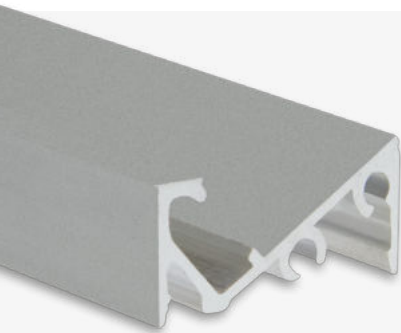

FURNIT6 S

LED Aufbauprofil

SILBER
 WEISS RAL 9003
 SCHWARZ RAL 9005

max.
6 mm

5 JAHRE
GARANTIE

MASS-KONFEKTION &
OEM-FERTIGUNG AUF ANFRAGE

Bis 6 m | RAL-Farben

Kühlmasse: 153 g/m | Das Furnit6 S ist ein Aufbauprofil, welches zum Anbringen an Möbelstücken gedacht/geeignet ist. Dieses Alu-Profil ist zusätzlich in weiss und schwarz verfügbar und kann mit einer flachen Abdeckung in opal/satiniert (65 %) ausgestattet werden.

PROFIL

200 CM

PROFIL

- 2 m 114814
- 2 m 114816
- 2 m 114815

MONTAGEKLAMMER 114848

COVER 24

65 %

ABDECKUNGEN & ENDKAPPEN

COVER 24

65 % | opal/satiniert

- 2 m 113648
- 6 m 113649

ENDKAPPEN

Aluminium

- EC95 114843
- EC95W 114845
- EC95B 114844