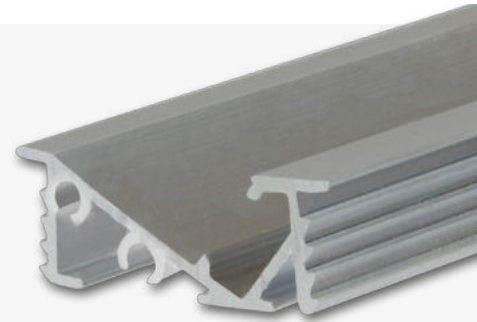

FURNIT6 D

LED Einbauprofil

■ SILBER □ WEISS RAL 9003 ■ SCHWARZ RAL 9005

max.
6 mm

5 JAHRE
GARANTIE

MASS-KONFEKTION &
OEM-FERTIGUNG AUF ANFRAGE

Bis 6 m | RAL-Farben

Kühlmasse: 155 g/m | Das Furnit6 D ist ein außergewöhnliches LED Einbauprofil für Flexbänder mit max. 6mm Breite. Aufgrund seiner geringen Abmessung ist dieses Profil perfekt für den Einbau in Möbel geeignet. Es wird durch die indirekte Beleuchtung ein dekorativer Licht-Effekt erzeugt, welcher den Möbeln einen auffallenden Look gibt.

PROFIL

- 2 m 114817
- 2 m 114819
- 2 m 114818

PROFIL

200 CM

ABDECKUNGEN & ENDKAPPEN

COVER 24

65 % | opal/satiniert

- 2 m 113648
- 6 m 113649

ENDKAPPEN

Aluminium

- EC95 114843
- EC95W 114845
- EC95B 114844

COVER 24

65 %