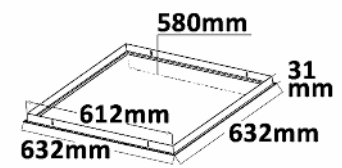

ZUBEHÖR FÜR PANEL MONTAGE

600 ZUBEHÖR

SCHNELL- AUFBAURAHMEN

114605 | vormontiert | H 50mm
115613 | steckbar | H 50mm
115247 | steckbar | H 70mm

AUFBAURAHMEN

114609

EINBAURAHMEN

114612

NEU

HALTEFEDERNSET 4 STK.

116006

625 ZUBEHÖR

SCHNELL- AUFBAURAHMEN

114606 | vormontiert | H 50mm
115614 | steckbar | H 50mm
115248 | steckbar | H 70mm

SCHNELL- AUFBAURAHMEN

116016 | steckbar | H 50mm
116017 | steckbar | H 50mm