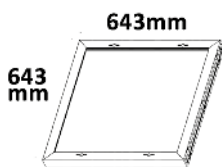

NEU

HALTEFEDERNSET 4 STK.

116006

625 ZUBEHÖR

SCHNELL- AUFBAURAHMEN

114606 | vormontiert | H 50mm
115614 | steckbar | H 50mm
115248 | steckbar | H 70mm

SCHNELL- AUFBAURAHMEN

116016 | steckbar | H 50mm
116017 | steckbar | H 50mm