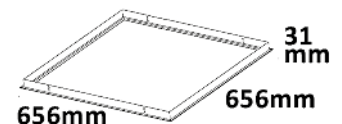

ZUBEHÖR FÜR PANEL MONTAGE

600 ZUBEHÖR

SCHNELL- AUFBAURAHMEN

114605 | vormontiert | H 50mm
115613 | steckbar | H 50mm
115247 | steckbar | H 70mm

AUFBAURAHMEN

114609

EINBAURAHMEN

114612

NEU

HALTEFEDERNSET 4 STK.

116006

625 ZUBEHÖR

SCHNELL- AUFBAURAHMEN

114606 | vormontiert | H 50mm
115614 | steckbar | H 50mm
115248 | steckbar | H 70mm

SCHNELL- AUFBAURAHMEN

116016 | steckbar | H 50mm
116017 | steckbar | H 50mm

AUFBAURAHMEN

114610

EINBAURAHMEN

114613

MONTAGEBÜGEL

114701