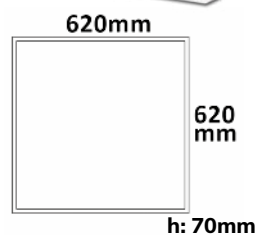

AUFBAURAHMEN

115248