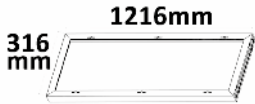

1200 ZUBEHÖR

SCHNELL-

AUFBAURAHMEN

114607 | vormontiert | H 50mm
115615 | steckbar | H 50mm
115249 | steckbar | H 70mm