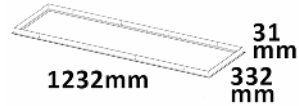

EINBAURAHMEN

114611