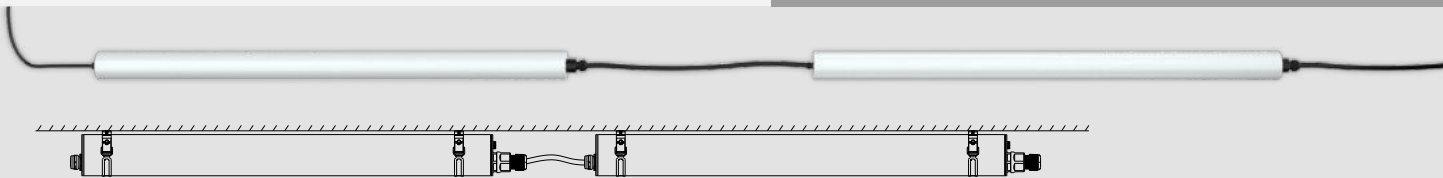

LED LINEARLEUCHE HIGH PROTECTION

120 CM - 35 W | 150 CM - 50 W

+ Ammoniak resistent
Stoßfest IK10

+ 3-polig
durchverdrahtet

+ Aneinanderreihung:
120 cm bis 30 Leuchten
150 cm bis 21 Leuchten

Besonderheiten

- » IK10 - hält der Schlägeinwirkung eines Baseballschlägers stand.
- » Geeignet für Hochdruck-/Dampfreinigung mit Heißwasser.
- » Staubdicht. VDE/UL zertifiziertes Anschlusskabel mit Gummiummantelung, inkl. Edelstahl-Montageklammern für eine professionelle Montage

Installation als **AUFBAULEUCHE**
oder als **HÄNGELEUCHE**
mit optionaler Seilabhängung

schnelle Installation

120 cm Aneinanderreihung von 30 Leuchten möglich

150 cm Leuchte Aneinanderreihung von 21 Leuchten möglich