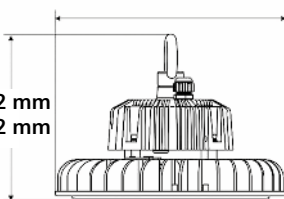

Scheibe für PC-Reflektor [113498](#)

Alu-Reflektor 80° [113376](#)

60° | 90° | 120°

MIT LINSEN

120 W Ø240 mm
200 W Ø280 mm

120 W 172 mm
200 W 192 mm

70°

PC-REFLEKTOR

120 W Ø240 mm
200 W Ø280 mm

120 W 352 mm
200 W 372 mm

Ø405 mm

80°

ALU-REFLEKTOR

120 W Ø240 mm
200 W Ø280 mm

120 W 326 mm
200 W 346 mm

Ø535 mm