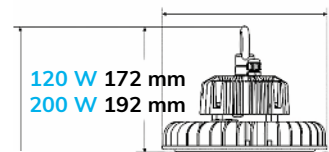

Scheibe für PC-Reflektor [113498](#)

Alu-Reflektor 80° [113376](#)

60° | 90° | 120°

MIT LINSEN

120 W Ø240 mm
200 W Ø280 mm

120 W 172 mm
200 W 192 mm

70°

PC-REFLEKTOR

120 W Ø240 mm
200 W Ø280 mm

120 W 352 mm
200 W 372 mm

Ø405 mm

80°

ALU-REFLEKTOR

120 W Ø240 mm
200 W Ø280 mm

120 W 326 mm
200 W 346 mm

Ø535 mm