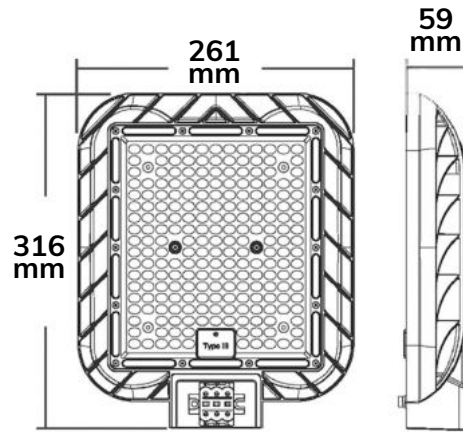

WANDADAPTER
116156

MASTADAPTER
Innendurchmesser: 60mm
116155

150W

Einfache Montage durch eine Person:
Nach Verkabelung des Wand- oder Mastadapters wird der Leuchtenkopf in die Fassung gesteckt und verschraubt.

Lichtstrom: 20.000 lm
140 lm/W

Einfache Montage
Geeignet zur Mast- und Wandmontage

Wetterfest IP65

5 Jahre Garantie und projektspezifische
Verlängerung der Garantie kann angeboten werden

Leuchten-Korpus aus hochwertigem
Druckguss-Aluminium