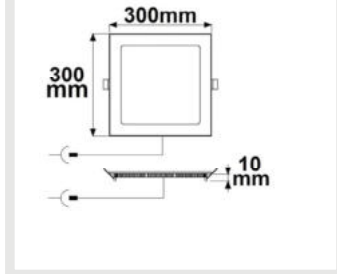

Länge: 300mm  
 Breite: 300mm  
 Höhe: 10mm  
 Ausschn.: 285 mm x 285 mm  
 EB-Tiefe: 9,5mm

**DALI**  
UPGRADE

**5 JAHRE**  
GARANTIE

115601	120°	2550lm
1 m	812 lx	Ø 3,5 m
2 m	203 lx	Ø 6,9 m
3 m	90 lx	Ø 10,4 m

**115602 | LED Downlight, 24W, eckig ultraflach schwarz, 300x300mm, ColorSwitch 3000|3500|4000K, dimmbar**

Nennspannung **220 - 240V AC** Schutzart **IP42**  
 Wirkleistung **24 W** Umgebungstemp. **-20°C - 40°C**  
 Lichtstrom **2550lm** Nutzlebensdauer **50000 h L80|B50**  
 Farbtemperatur **3000K - 4000K inkl. externem Trafo**  
 CRI **80**

Länge: 300mm  
 Breite: 300mm  
 Höhe: 10mm  
 Ausschn.: 285 mm x 285 mm  
 EB-Tiefe: 9,5mm

**DALI**  
UPGRADE

**5 JAHRE**  
GARANTIE

115602	120°	2550lm
1 m	812 lx	Ø 3,5 m
2 m	203 lx	Ø 6,9 m
3 m	90 lx	Ø 10,4 m

Länge: 235mm  
 Breite: 145mm  
 Höhe: 120mm  
 Ausschn.: 130 mm x 225 mm  
 EB-Tiefe: 115mm

**DALI**  
UPGRADE

**3 JAHRE**  
GARANTIE **NEW**

115993	100°	4600lm
2 m	513 lx	Ø 4,8 m
4 m	128 lx	Ø 9,5 m
8 m	32 lx	Ø 19,1 m