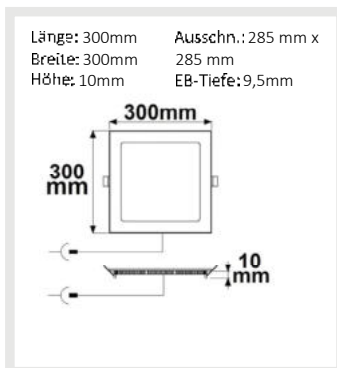

Länge: 300mm  
 Breite: 300mm  
 Höhe: 10mm  
 Ausschn.: 285 mm x 285 mm  
 EB-Tiefe: 9,5mm

**DALI**  
UPGRADE

**5 JAHRE**  
GARANTIE

115601	120°	2550lm
1 m	812 lx	Ø 3,5 m
2 m	203 lx	Ø 6,9 m
3 m	90 lx	Ø 10,4 m

**115602 | LED Downlight, 24W, eckig ultraflach schwarz, 300x300mm, ColorSwitch 3000|3500|4000K, dimmbar**

Nennspannung **220 - 240V AC** Schutzart **IP42**  
 Wirkleistung **24 W** Umgebungstemp. **-20°C - 40°C**  
 Lichtstrom **2550lm** Nutzlebensdauer **50000 h L80|B50**  
 Farbtemperatur **3000K - 4000K inkl. externem Trafo**  
 CRI **80**

Länge: 300mm  
 Breite: 300mm  
 Höhe: 10mm  
 Ausschn.: 285 mm x 285 mm  
 EB-Tiefe: 9,5mm

**DALI**  
UPGRADE

**5 JAHRE**  
GARANTIE

115602	120°	2550lm
1 m	812 lx	Ø 3,5 m
2 m	203 lx	Ø 6,9 m
3 m	90 lx	Ø 10,4 m

Länge: 235mm  
 Breite: 145mm  
 Höhe: 120mm  
 Ausschn.: 130 mm x 225 mm  
 EB-Tiefe: 115mm

**DALI**  
UPGRADE

**3 JAHRE**  
GARANTIE **NEW**

115993	100°	4600lm
2 m	513 lx	Ø 4,8 m
4 m	128 lx	Ø 9,5 m
8 m	32 lx	Ø 19,1 m