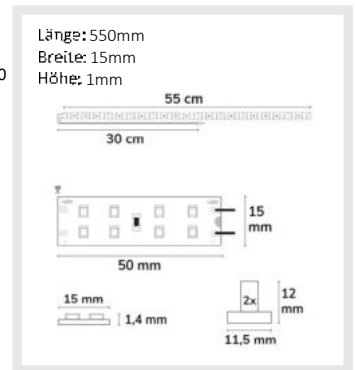

115995	120°	1550lm
1 m	493 lx	Ø 3,5 m
2 m	123 lx	Ø 6,9 m
3 m	55 lx	Ø 10,4 m

DALI UPGRADE

115999 | LED T5/T8 Umrüstplatte 865, 55cm, MiniAMP, 88 LED, 24V, 9W, 170 lm/W, kaltweiß, dimmbar

Nennspannung **24V DC**
 Wirkleistung **9 W**
 Lichtstrom **1550lm**
 Farbtemperatur **6500K**
 CRI **80**
 Schutzart **IP20**
 Umgebungstemp. **-10°C - 40°C**
 Nutzlebensdauer **79000 h L80|B50**

5 JAHRE GARANTIE **NEW**

115999	120°	1550lm
1 m	493 lx	Ø 3,5 m
2 m	123 lx	Ø 6,9 m
3 m	55 lx	Ø 10,4 m

DALI UPGRADE

115996 | LED T5/T8 Umrüstplatte 840, 85cm, MiniAMP, 136 LED, 24V, 14W, 170 lm/W, neutralweiß, dimmbar

115996	120°	2350lm
1 m	748 lx	Ø 3,5 m
2 m	187 lx	Ø 6,9 m
3 m	83 lx	Ø 10,4 m

DALI UPGRADE

116000 | LED T5/T8 Umrüstplatte 865, 85cm, MiniAMP, 136 LED, 24V, 14W, 170 lm/W, kaltweiß, dimmbar

Nennspannung **24V DC**
 Wirkleistung **13,9 W**
 Lichtstrom **2400lm**
 Farbtemperatur **6500K**
 CRI **80**
 Schutzart **IP20**
 Umgebungstemp. **-10°C - 40°C**
 Nutzlebensdauer **79000 h L80|B50**

5 JAHRE GARANTIE **NEW**

116000	120°	2400lm
1 m	764 lx	Ø 3,5 m
2 m	191 lx	Ø 6,9 m
3 m	85 lx	Ø 10,4 m