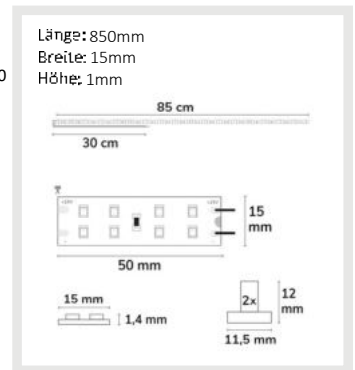

115995	120°	1550lm
1 m	493 lx	Ø 3,5 m
2 m	123 lx	Ø 6,9 m
3 m	55 lx	Ø 10,4 m

DALI UPGRADE

115999 | LED T5/T8 Umrüstplatte 865, 55cm, MiniAMP, 88 LED, 24V, 9W, 170 lm/W, kaltweiß, dimmbar

Nennspannung **24V DC**
 Wirkleistung **9 W**
 Lichtstrom **1550lm**
 Farbtemperatur **6500K**
 CRI **80**
 Schutzart **IP20**
 Umgebungstemp. **-10°C - 40°C**
 Nutzlebensdauer **79000 h L80|B50**

5 JAHRE GARANTIE **NEW**

115999	120°	1550lm
1 m	493 lx	Ø 3,5 m
2 m	123 lx	Ø 6,9 m
3 m	55 lx	Ø 10,4 m

DALI UPGRADE

115996 | LED T5/T8 Umrüstplatte 840, 85cm, MiniAMP, 136 LED, 24V, 14W, 170 lm/W, neutralweiß, dimmbar

115996	120°	2350lm
1 m	748 lx	Ø 3,5 m
2 m	187 lx	Ø 6,9 m
3 m	83 lx	Ø 10,4 m

DALI UPGRADE

116000 | LED T5/T8 Umrüstplatte 865, 85cm, MiniAMP, 136 LED, 24V, 14W, 170 lm/W, kaltweiß, dimmbar

Nennspannung **24V DC**
 Wirkleistung **13,9 W**
 Lichtstrom **2400lm**
 Farbtemperatur **6500K**
 CRI **80**
 Schutzart **IP20**
 Umgebungstemp. **-10°C - 40°C**
 Nutzlebensdauer **79000 h L80|B50**

5 JAHRE GARANTIE **NEW**

116000	120°	2400lm
1 m	764 lx	Ø 3,5 m
2 m	191 lx	Ø 6,9 m
3 m	85 lx	Ø 10,4 m