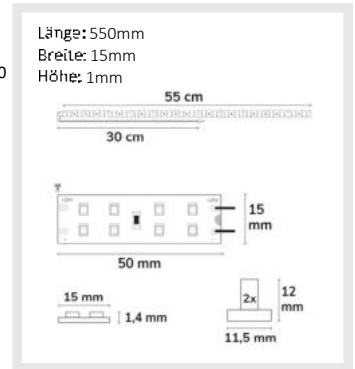

Nennspannung **24V DC**
 Wirkleistung **9 W**
 Lichtstrom **1550lm**
 Farbtemperatur **4000K**
 CRI **80**
 Schutzart **IP20**
 Umgebungstemp. **-10°C - 40°C**
 Nutzlebensdauer **79000 h L80|B50**

5 JAHRE GARANTIE **NEW**

115995	120°	1550lm
1 m	493 lx	Ø 3,5 m
2 m	123 lx	Ø 6,9 m
3 m	55 lx	Ø 10,4 m

DALI UPGRADE

115999 | LED T5/T8 Umrüstplatte 865, 55cm, MiniAMP, 88 LED, 24V, 9W, 170 lm/W, kaltweiß, dimmbar

Nennspannung **24V DC**
 Wirkleistung **9 W**
 Lichtstrom **1550lm**
 Farbtemperatur **6500K**
 CRI **80**
 Schutzart **IP20**
 Umgebungstemp. **-10°C - 40°C**
 Nutzlebensdauer **79000 h L80|B50**

115996	120°	2350lm
1 m	748 lx	Ø 3,5 m
2 m	187 lx	Ø 6,9 m
3 m	83 lx	Ø 10,4 m

DALI UPGRADE

116000 | LED T5/T8 Umrüstplatte 865, 85cm, MiniAMP, 136 LED, 24V, 14W, 170 lm/W, kaltweiß, dimmbar

Nennspannung **24V DC**
 Wirkleistung **13,9 W**
 Lichtstrom **2400lm**
 Farbtemperatur **6500K**
 CRI **80**
 Schutzart **IP20**
 Umgebungstemp. **-10°C - 40°C**
 Nutzlebensdauer **79000 h L80|B50**

5 JAHRE GARANTIE **NEW**

116000	120°	2400lm
1 m	764 lx	Ø 3,5 m
2 m	191 lx	Ø 6,9 m
3 m	85 lx	Ø 10,4 m