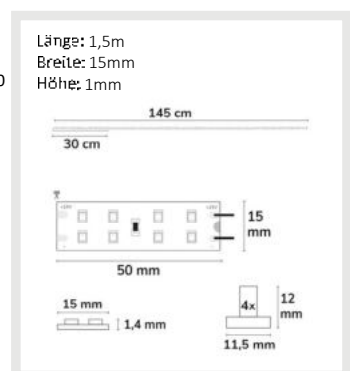

115997	120°	3200lm
2 m	255 lx	∅ 6,9 m
4 m	64 lx	∅ 13,9 m
8 m	16 lx	∅ 27,7 m

**DALI**  
UPGRADE

**116001 | LED T5/T8 Umrüstplatine 865, 115cm, MiniAMP, 184 LED, 24V, 19W, 170 lm/W, kaltweiß, dimmbar**

Nennspannung **24V DC**  
Wirkleistung **18,9 W**  
Lichtstrom **3250lm**  
Farbtemperatur **6500K**  
CRI **80**

Schutzart **IP20**  
Umgebungstemp. **-10°C - 40°C**  
Nutzlebensdauer **79000 h L80|B50**

116001	120°	3250lm
2 m	259 lx	∅ 6,9 m
4 m	65 lx	∅ 13,9 m
8 m	16 lx	∅ 27,7 m

**DALI**  
UPGRADE

**116028 | LED T5/T8 Umrüstplatine 830, 145cm, MiniAMP, 232 LED, 24V, 24W, 170 lm/W, 3000K, warmweiß,**

116028	120°	4000lm
2 m	318 lx	∅ 6,9 m
4 m	80 lx	∅ 13,9 m
8 m	20 lx	∅ 27,7 m

**DALI**  
UPGRADE