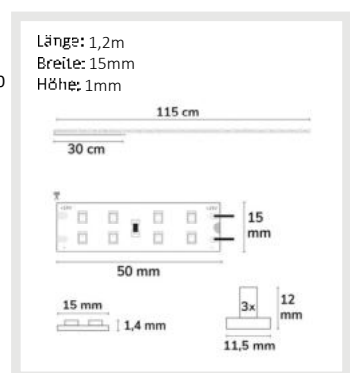

Schutzart **IP20**  
Umgebungstemp. **-10°C - 40°C**  
Nutzlebensdauer **66000 h L80|B50**

116027	120°	3150lm
2 m	251 lx	∅ 6,9 m
4 m	63 lx	∅ 13,9 m
8 m	16 lx	∅ 27,7 m

**DALI**  
UPGRADE

**115997 | LED T5/T8 Umrüstplatine 840, 115cm, MiniAMP, 184 LED, 24V, 19W, 170 lm/W, neutralweiß, dimmbar**

115997	120°	3200lm
2 m	255 lx	∅ 6,9 m
4 m	64 lx	∅ 13,9 m
8 m	16 lx	∅ 27,7 m

**DALI**  
UPGRADE

**116001 | LED T5/T8 Umrüstplatine 865, 115cm, MiniAMP, 184 LED, 24V, 19W, 170 lm/W, kaltweiß, dimmbar**

Nennspannung **24V DC**  
Wirkleistung **18,9 W**  
Lichtstrom **3250lm**  
Farbtemperatur **6500K**  
CRI **80**

Schutzart **IP20**  
Umgebungstemp. **-10°C - 40°C**  
Nutzlebensdauer **79000 h L80|B50**

116001	120°	3250lm
2 m	259 lx	∅ 6,9 m
4 m	65 lx	∅ 13,9 m
8 m	16 lx	∅ 27,7 m

**DALI**  
UPGRADE

**116028 | LED T5/T8 Umrüstplatine 830, 145cm, MiniAMP, 232 LED, 24V, 24W, 170 lm/W, 3000K, warmweiß,**

116028	120°	4000lm
2 m	318 lx	∅ 6,9 m
4 m	80 lx	∅ 13,9 m
8 m	20 lx	∅ 27,7 m

**DALI**  
UPGRADE