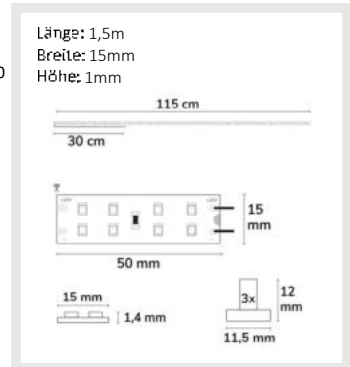

**116027 | LED T5/T8 Umrüstplatine 830, 115cm, MiniAMP, 184 LED, 24V, 19W, 170 lm/W, 3000K, warmweiß,**

Nennspannung **24V DC**  
Wirkleistung **18,8 W**  
Lichtstrom **3150lm**  
Farbtemperatur **3000K**  
CRI **80**

Schutzart **IP20**  
Umgebungstemp. **-10°C - 40°C**  
Nutzlebensdauer **66000 h L80|B50**

116027	120°	3150lm
2 m	251 lx	∅ 6,9 m
4 m	63 lx	∅ 13,9 m
8 m	16 lx	∅ 27,7 m

**DALI**  
UPGRADE

**115997 | LED T5/T8 Umrüstplatine 840, 115cm, MiniAMP, 184 LED, 24V, 19W, 170 lm/W, neutralweiß, dimmbar**

Schutzart **IP20**  
Umgebungstemp. **-10°C - 40°C**  
Nutzlebensdauer **79000 h L80|B50**

116001	120°	3250lm
2 m	259 lx	∅ 6,9 m
4 m	65 lx	∅ 13,9 m
8 m	16 lx	∅ 27,7 m

**DALI**  
UPGRADE

**116028 | LED T5/T8 Umrüstplatine 830, 145cm, MiniAMP, 232 LED, 24V, 24W, 170 lm/W, 3000K, warmweiß,**

116028	120°	4000lm
2 m	318 lx	∅ 6,9 m
4 m	80 lx	∅ 13,9 m
8 m	20 lx	∅ 27,7 m

**DALI**  
UPGRADE