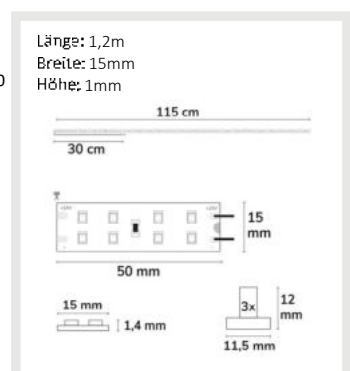

115997	120°	3200lm
2 m	255 lx	∅ 6,9 m
4 m	64 lx	∅ 13,9 m
8 m	16 lx	∅ 27,7 m