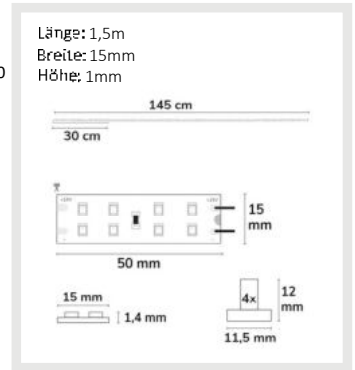

115998 | LED T5/T8 Umrüstplatine 840, 145cm, MiniAMP, 232 LED, 24V, 24W, 170 lm/W, neutralweiß, dimmbar

Nennspannung **24V DC**
 Wirkleistung **23,8 W**
 Lichtstrom **4050lm**
 Farbtemperatur **4000K**
 CRI **80**
 Schutzart **IP20**
 Umgebungstemp. **-10°C - 40°C**
 Nutzlebensdauer **79000 h L80|B50**

5 JAHRE GARANTIE **NEW**

115998	120°	4050lm
2 m	322 lx	Ø 6,9 m
4 m	81 lx	Ø 13,9 m
8 m	20 lx	Ø 27,7 m

116002 | LED T5/T8 Umrüstplatine 865, 145cm, MiniAMP, 232 LED, 24V, 24W, 170 lm/W, kaltweiß, dimmbar

Nennspannung **24V DC**
 Wirkleistung **23,8 W**
 Lichtstrom **4075lm**
 Farbtemperatur **6500K**
 CRI **80**
 Schutzart **IP20**
 Umgebungstemp. **-10°C - 40°C**
 Nutzlebensdauer **79000 h L80|B50**

5 JAHRE GARANTIE **NEW**

116002	120°	4075lm
2 m	324 lx	Ø 6,9 m
4 m	81 lx	Ø 13,9 m
8 m	20 lx	Ø 27,7 m

NEW 116041
 Abdeckung COVER26 opal/satiniert
 55cm für T5/T8 Umrüstplatine

NEW 116042
 Abdeckung COVER26 opal/satiniert
 85cm für T5/T8 Umrüstplatine