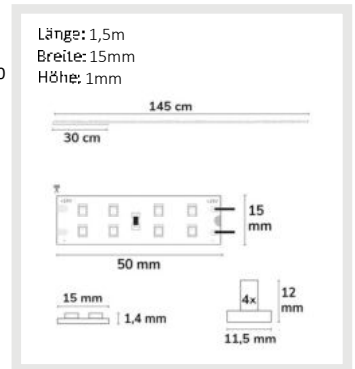

115998 | LED T5/T8 Umrüstplatine 840, 145cm, MiniAMP, 232 LED, 24V, 24W, 170 lm/W, neutralweiß, dimmbar

Nennspannung **24V DC**
 Wirkleistung **23,8 W**
 Lichtstrom **4050lm**
 Farbtemperatur **4000K**
 CRI **80**
 Schutzart **IP20**
 Umgebungstemp. **-10°C - 40°C**
 Nutzlebensdauer **79000 h L80|B50**

5 JAHRE GARANTIE **NEW**

115998	120°	4050lm
2 m	322 lx	Ø 6,9 m
4 m	81 lx	Ø 13,9 m
8 m	20 lx	Ø 27,7 m

116002 | LED T5/T8 Umrüstplatine 865, 145cm, MiniAMP, 232 LED, 24V, 24W, 170 lm/W, kaltweiß, dimmbar

Nennspannung **24V DC**
 Wirkleistung **23,8 W**
 Lichtstrom **4075lm**
 Farbtemperatur **6500K**
 CRI **80**
 Schutzart **IP20**
 Umgebungstemp. **-10°C - 40°C**
 Nutzlebensdauer **79000 h L80|B50**

5 JAHRE GARANTIE **NEW**

116002	120°	4075lm
2 m	324 lx	Ø 6,9 m
4 m	81 lx	Ø 13,9 m
8 m	20 lx	Ø 27,7 m

NEW 116041
 Abdeckung COVER26 opal/satiniert
 55cm für T5/T8 Umrüstplatine

NEW 116042
 Abdeckung COVER26 opal/satiniert
 85cm für T5/T8 Umrüstplatine