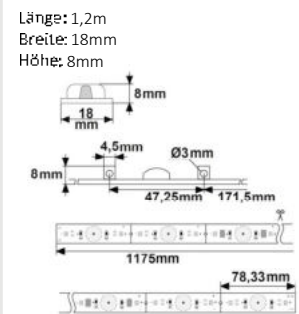

| | | |
|--------|--------|--------|
| 116024 | 180° | 2150lm |
| 1 m | 342 lx | |
| 2 m | 86 lx | |
| 3 m | 38 lx | |

116023 | LED Platine Backlight 840, 1175mm, 180° Linse, 24V, 16W, IP20, neutralweiß

| | | |
|--------|--------|--------|
| 116023 | 180° | 2200lm |
| 1 m | 350 lx | |
| 2 m | 88 lx | |
| 3 m | 39 lx | |

116022 | LED Platine Backlight 865, 1175mm, 180° Linse, 24V, 16W, IP20, kaltweiß

| | | | |
|----------------|---------------|-----------------|------------------------|
| Nennspannung | 24V DC | Schutzart | IP20 |
| Wirkleistung | 15,8 W | Nutzlebensdauer | 66000 h L80 B50 |
| Lichtstrom | 2250lm | | |
| Farbtemperatur | 6500K | | |
| CRI | 80 | | |

| | | |
|--------|--------|--------|
| 116022 | 180° | 2250lm |
| 1 m | 358 lx | |
| 2 m | 90 lx | |
| 3 m | 40 lx | |