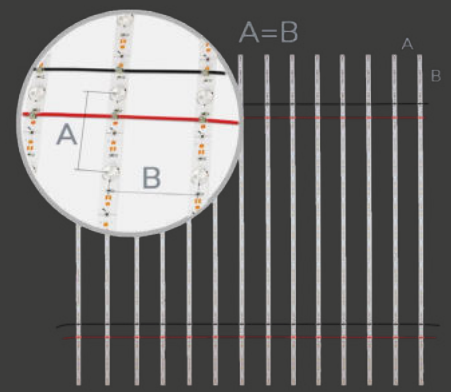

KUNDENZUFRIEDENHEIT
2022

**WIR SETZEN IHRE
WÜNSCHE UM!**

Für Sie im Sortiment
ergänzt!

ISOLED®
CUSTOMISED LIGHT SOLUTIONS