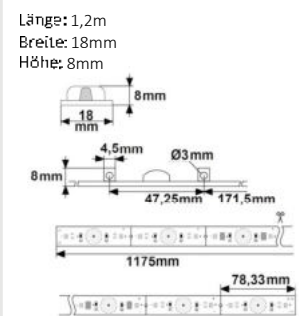

| | | |
|--------|--------|--------|
| 116024 | 180° | 2150lm |
| 1 m | 342 lx | |
| 2 m | 86 lx | |
| 3 m | 38 lx | |

116023 | LED Platine Backlight 840, 1175mm, 180° Linse, 24V, 16W, IP20, neutralweiß

| | | |
|--------|--------|--------|
| 116023 | 180° | 2200lm |
| 1 m | 350 lx | |
| 2 m | 88 lx | |
| 3 m | 39 lx | |

116022 | LED Platine Backlight 865, 1175mm, 180° Linse, 24V, 16W, IP20, kaltweiß

| | | | |
|----------------|---------------|-----------------|------------------------|
| Nennspannung | 24V DC | Schutzart | IP20 |
| Wirkleistung | 15,8 W | Nutzlebensdauer | 66000 h L80 B50 |
| Lichtstrom | 2250lm | | |
| Farbtemperatur | 6500K | | |
| CRI | 80 | | |

| | | |
|--------|--------|--------|
| 116022 | 180° | 2250lm |
| 1 m | 358 lx | |
| 2 m | 90 lx | |
| 3 m | 40 lx | |