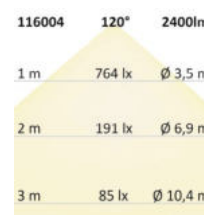

COLOR SWITCH

116003 | LED Umrüstplatte 190mm, 11W, 160 lm/W, mit Haltemagnet, Color 3000|4000|6000K, dimmbar

Nennspannung **220 - 240V AC** Schutzart **IP42**
 Wirkleistung **10,8 W** Umgebungstemp. **-20°C - 40°C**
 Lichtstrom **1750lm** Nutzlebensdauer **50000 h L80|B50**
 Farbtemperatur **3000K - 6000K**
 CRI **80**

Höhe: 41mm Durchm.: 190mm

3 JAHRE GARANTIE NEW

116004 | LED Umrüstplatte 227mm, 15W, 160 lm/W, mit Haltemagnet, Color 3000|4000|6000K, dimmbar

Nennspannung **220 - 240V AC** Schutzart **IP42**
 Wirkleistung **14,9 W** Umgebungstemp. **-20°C - 40°C**
 Lichtstrom **2400lm** Nutzlebensdauer **50000 h L80|B50**
 Farbtemperatur **3000K - 6000K**
 CRI **80**

Höhe: 48mm Durchm.: 227mm

3 JAHRE GARANTIE NEW

116005 | LED Umrüstplatte 297mm, 24W, 160 lm/W, mit Haltemagnet, Color 3000|4000|6000K, dimmbar

Nennspannung **220 - 240V AC** Schutzart **IP42**
 Wirkleistung **23,6 W** Umgebungstemp. **-20°C - 40°C**
 Lichtstrom **3780lm** Nutzlebensdauer **50000 h L80|B50**
 Farbtemperatur **3000K - 6000K**
 CRI **80**

Höhe: 54mm Durchm.: 297mm

3 JAHRE GARANTIE NEW