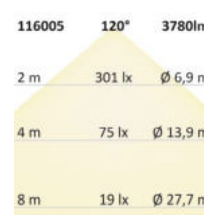

COLOR SWITCH

116003 | LED Umrüstplatte 190mm, 11W, 160 lm/W, mit Haltemagnet, Color 3000|4000|6000K, dimmbar

Nennspannung **220 - 240V AC** Schutzart **IP42**
 Wirkleistung **10,8 W** Umgebungstemp. **-20°C - 40°C**
 Lichtstrom **1750lm** Nutzlebensdauer **50000 h L80|B50**
 Farbtemperatur **3000K - 6000K**
 CRI **80**

Höhe: 41mm Durchm.: 190mm

3 JAHRE GARANTIE NEW

116004 | LED Umrüstplatte 227mm, 15W, 160 lm/W, mit Haltemagnet, Color 3000|4000|6000K, dimmbar

Nennspannung **220 - 240V AC** Schutzart **IP42**
 Wirkleistung **14,9 W** Umgebungstemp. **-20°C - 40°C**
 Lichtstrom **2400lm** Nutzlebensdauer **50000 h L80|B50**
 Farbtemperatur **3000K - 6000K**
 CRI **80**

Höhe: 48mm Durchm.: 227mm

3 JAHRE GARANTIE NEW

116005 | LED Umrüstplatte 297mm, 24W, 160 lm/W, mit Haltemagnet, Color 3000|4000|6000K, dimmbar

Nennspannung **220 - 240V AC** Schutzart **IP42**
 Wirkleistung **23,6 W** Umgebungstemp. **-20°C - 40°C**
 Lichtstrom **3780lm** Nutzlebensdauer **50000 h L80|B50**
 Farbtemperatur **3000K - 6000K**
 CRI **80**

Höhe: 54mm Durchm.: 297mm

3 JAHRE GARANTIE NEW