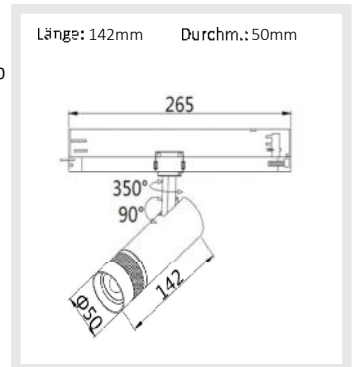

Schutzart  
Umgebungstemp.  
Nutzlebensdauer

**IP20**  
**-10°C - 40°C**  
**68000 h L80|B50**

**5 JAHRE GARANTIE** **NEW**

116115	20°	928lm
1 m	9.722 lx	∅ 0,4 m
2 m	2.431 lx	∅ 0,7 m
3 m	1.080 lx	∅ 1,1 m

Schutzart  
Umgebungstemp.  
Nutzlebensdauer

**IP20**  
**-10°C - 40°C**  
**68000 h L80|B50**

**5 JAHRE GARANTIE** **NEW**

116116	20°	970lm
1 m	10.162 lx	∅ 0,4 m
2 m	2.541 lx	∅ 0,7 m
3 m	1.129 lx	∅ 1,1 m