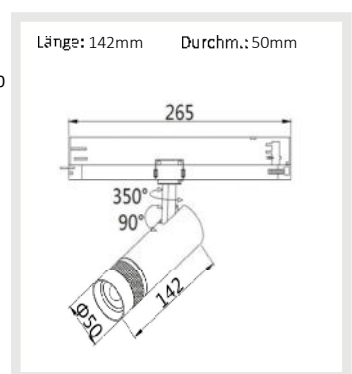

Schutzart  
Umgebungstemp.  
Nutzlebensdauer

**IP20**  
**-10°C - 40°C**  
**68000 h L80|B50**

**5 JAHRE GARANTIE** **NEW**

116116	20°	970lm
1 m	10.162 lx	∅ 0,4 m
2 m	2.541 lx	∅ 0,7 m
3 m	1.129 lx	∅ 1,1 m