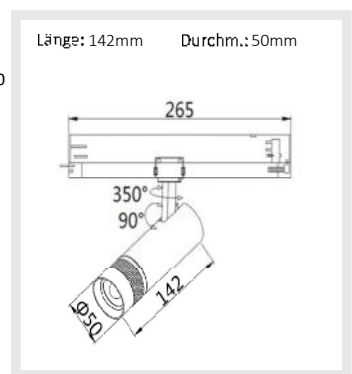

Schutzart  
Umgebungstemp.  
Nutzlebensdauer

**IP20**  
**-10°C - 40°C**  
**68000 h L80|B50**

**5 JAHRE GARANTIE** **NEW**

116113	20°	928lm
1 m	9.722 lx	∅ 0,4 m
2 m	2.431 lx	∅ 0,7 m
3 m	1.080 lx	∅ 1,1 m