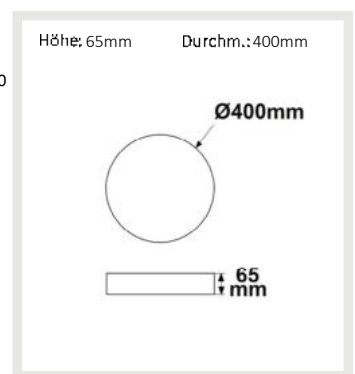

ø 400mm

KUNDENZUFRIEDENHEIT
2022
**WIR SETZEN IHRE
WÜNSCHE UM!**
Für Sie im Sortiment
ergänzt!

ø 600mm

ø 1000mm

DALI Upgrade
mit Art. 115807
DALI auf
Phasenabschnitt
MEHR AB
SEITE 519

COLOR SWITCH

PRISMATISCHE ABDECKUNG
UGR<19 2H

POWER Switch

116157 | LED Deckenleuchte UGR<19 2H, schwarz, 20W|30W, rund, DN400, ColorSwitch 2700 | 3000 | 4000K, dimmbar

Nennspannung **220 - 240V AC** Schutzart **IP40**
Wirkleistung **28,5 W** Umgebungstemp. **-20°C - 40°C**
Lichtstrom **3400lm** Nutzlebensdauer **52000 h L80|B50**
Farbtemperatur **2700K - 4000K**
CRI **80**

5 JAHRE GARANTIE **NEW**

116157	45°	3400lm
2 m	1.777 lx	ø 1,7 m
4 m	444 lx	ø 3,3 m
8 m	111 lx	ø 6,6 m

116158 | LED Deckenleuchte UGR<19 2H, schwarz, 40W|50W, rund, DN600, ColorSwitch 2700 | 3000 | 4000K, dimmbar

5 JAHRE GARANTIE **NEW**

116158	45°	5800lm
2 m	3.032 lx	ø 1,7 m
4 m	758 lx	ø 3,3 m
8 m	189 lx	ø 6,6 m