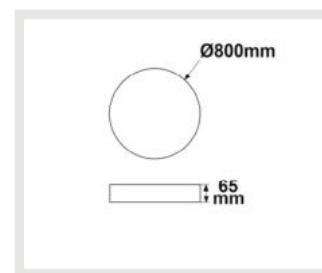

116160	36°	11800lm
2 m	9.593 lx	Ø 1,3 m
4 m	2.398 lx	Ø 2,6 m
8 m	600 lx	Ø 5,2 m

**5 JAHRE GARANTIE** **NEW**

**116161 | LED Deckenleuchte UGR<19 2H, weiß, 20W | 30W, rund, DN400, ColorSwitch 2700 | 3000 | 4000K, dimmbar**

Höhe: 65mm    Durchm.: 400mm

**NEW**

**116162 | LED Deckenleuchte UGR<19 2H, weiß, 40W | 50W, rund, DN600, ColorSwitch 2700 | 3000 | 4000K, dimmbar**

Höhe: 65mm    Durchm.: 600mm

**NEW**

**116163 | LED Deckenleuchte UGR<19 2H, weiß, 60W | 70W, rund, DN800, ColorSwitch 2700 | 3000 | 4000K, dimmbar**

Höhe: 65mm    Durchm.: 800mm

**NEW**

**116164 | LED Deckenleuchte UGR<19 2H, weiß, 80W | 100W, rund, ColorSwitch 2700 | 3000 | 4000K, dimmbar**

Höhe: 65mm    Durchm.: 1000mm

**NEW**