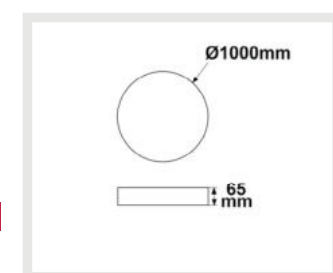

Höhe: 65mm    Durchm.: 400mm

**NEW**

**116162 | LED Deckenleuchte UGR<19 2H, weiß, 40W | 50W, rund, DN600, ColorSwitch 2700 | 3000 | 4000K, dimmbar**

Höhe: 65mm    Durchm.: 600mm

**NEW**

**116163 | LED Deckenleuchte UGR<19 2H, weiß, 60W | 70W, rund, DN800, ColorSwitch 2700 | 3000 | 4000K, dimmbar**

Höhe: 65mm    Durchm.: 800mm

**NEW**

**116164 | LED Deckenleuchte UGR<19 2H, weiß, 80W | 100W, rund, ColorSwitch 2700 | 3000 | 4000K, dimmbar**

Höhe: 65mm    Durchm.: 1000mm

**NEW**