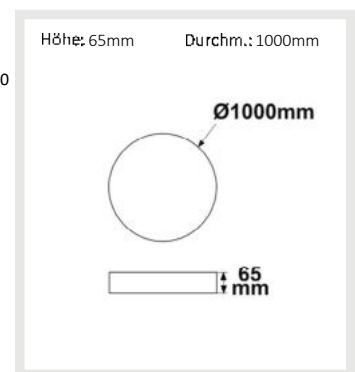

116159	36°	8200lm
2 m	6.666 lx	Ø 1,3 m
4 m	1.667 lx	Ø 2,6 m
8 m	417 lx	Ø 5,2 m

**5 JAHRE GARANTIE** **NEW**

**116160 | LED Deckenleuchte UGR<19 2H, schwarz, 80W | 100W, rund, DN1000, ColorSwitch 2700 | 3000 | 4000K, dimmbar**

116160	36°	11800lm
2 m	9.593 lx	Ø 1,3 m
4 m	2.398 lx	Ø 2,6 m
8 m	600 lx	Ø 5,2 m

**5 JAHRE GARANTIE** **NEW**

**116161 | LED Deckenleuchte UGR<19 2H, weiß, 20W | 30W, rund, DN400, ColorSwitch 2700 | 3000 | 4000K, dimmbar**

Höhe: 65mm    Durchm.: 400mm

**NEW**

**116162 | LED Deckenleuchte UGR<19 2H, weiß, 40W | 50W, rund, DN600, ColorSwitch 2700 | 3000 | 4000K, dimmbar**

Höhe: 65mm    Durchm.: 600mm

**NEW**

**116163 | LED Deckenleuchte UGR<19 2H, weiß, 60W | 70W, rund, DN800, ColorSwitch 2700 | 3000 | 4000K, dimmbar**

Höhe: 65mm    Durchm.: 800mm

**NEW**

**116164 | LED Deckenleuchte UGR<19 2H, weiß, 80W | 100W, rund, ColorSwitch 2700 | 3000 | 4000K, dimmbar**

Höhe: 65mm    Durchm.: 1000mm

**NEW**