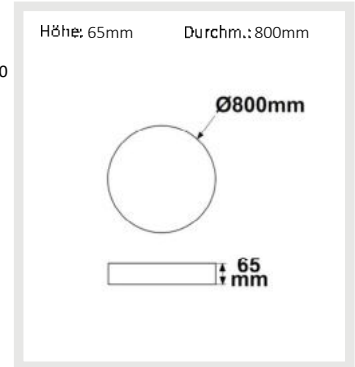

**116159 | LED Deckenleuchte UGR<19 2H, schwarz, 60W | 70W, rund, DN800, ColorSwitch 2700 | 3000 | 4000K, dimmbar**

Nennspannung **220 - 240V AC** Schutzart **IP40**  
 Wirkleistung **68,5 W** Umgebungstemp. **-20°C - 40°C**  
 Lichtstrom **8200lm** Nutzlebensdauer **52000 h L80 | B50**  
 Farbtemperatur **2700K - 4000K**  
 CRI **80**

116159	36°	8200lm
2 m	6.666 lx	Ø 1,3 m
4 m	1.667 lx	Ø 2,6 m
8 m	417 lx	Ø 5,2 m

**5 JAHRE GARANTIE** **NEW**

**116160 | LED Deckenleuchte UGR<19 2H, schwarz, 80W | 100W, rund, DN1000, ColorSwitch 2700 | 3000 | 4000K, dimmbar**

Höhe: 65mm    Durchm.: 400mm

**NEW**

**116162 | LED Deckenleuchte UGR<19 2H, weiß, 40W | 50W, rund, DN600, ColorSwitch 2700 | 3000 | 4000K, dimmbar**

Höhe: 65mm    Durchm.: 600mm

**NEW**

**116163 | LED Deckenleuchte UGR<19 2H, weiß, 60W | 70W, rund, DN800, ColorSwitch 2700 | 3000 | 4000K, dimmbar**

Höhe: 65mm    Durchm.: 800mm

**NEW**

**116164 | LED Deckenleuchte UGR<19 2H, weiß, 80W | 100W, rund, ColorSwitch 2700 | 3000 | 4000K, dimmbar**

Höhe: 65mm    Durchm.: 1000mm

**NEW**