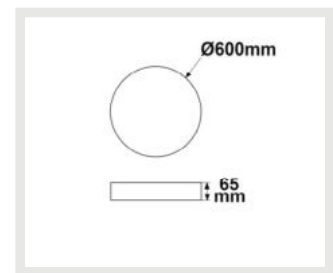

116160	36°	11800lm
2 m	9.593 lx	Ø 1,3 m
4 m	2.398 lx	Ø 2,6 m
8 m	600 lx	Ø 5,2 m

**5 JAHRE GARANTIE** **NEW**

**116161 | LED Deckenleuchte UGR<19 2H, weiß, 20W | 30W, rund, DN400, ColorSwitch 2700 | 3000 | 4000K, dimmbar**

Höhe: 65mm    Durchm.: 400mm

**NEW**

**116162 | LED Deckenleuchte UGR<19 2H, weiß, 40W | 50W, rund, DN600, ColorSwitch 2700 | 3000 | 4000K, dimmbar**

Höhe: 65mm    Durchm.: 600mm

**NEW**

**116163 | LED Deckenleuchte UGR<19 2H, weiß, 60W | 70W, rund, DN800, ColorSwitch 2700 | 3000 | 4000K, dimmbar**

Höhe: 65mm    Durchm.: 800mm

**NEW**

**116164 | LED Deckenleuchte UGR<19 2H, weiß, 80W | 100W, rund, ColorSwitch 2700 | 3000 | 4000K, dimmbar**

Höhe: 65mm    Durchm.: 1000mm

**NEW**