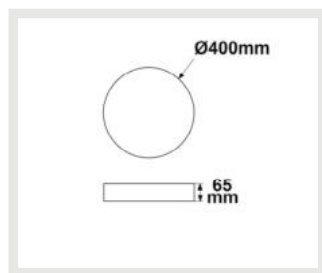

116160	36°	11800lm
2 m	9.593 lx	Ø 1,3 m
4 m	2.398 lx	Ø 2,6 m
8 m	600 lx	Ø 5,2 m

**5 JAHRE GARANTIE** **NEW**

**116161 | LED Deckenleuchte UGR<19 2H, weiß, 20W | 30W, rund, DN400, ColorSwitch 2700 | 3000 | 4000K, dimmbar**

Höhe: 65mm    Durchm.: 400mm

**NEW**

**116162 | LED Deckenleuchte UGR<19 2H, weiß, 40W | 50W, rund, DN600, ColorSwitch 2700 | 3000 | 4000K, dimmbar**

Höhe: 65mm    Durchm.: 600mm

**NEW**

**116163 | LED Deckenleuchte UGR<19 2H, weiß, 60W | 70W, rund, DN800, ColorSwitch 2700 | 3000 | 4000K, dimmbar**

Höhe: 65mm    Durchm.: 800mm

**NEW**

**116164 | LED Deckenleuchte UGR<19 2H, weiß, 80W | 100W, rund, ColorSwitch 2700 | 3000 | 4000K, dimmbar**

Höhe: 65mm    Durchm.: 1000mm

**NEW**