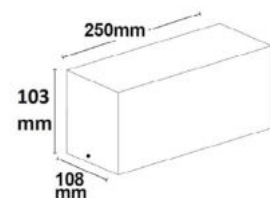

113983 | Wandleuchte Up&Down 2xGU10, IP54, sandsschwarz, exkl. Leuchtmittel

Schutzart **IP54**
Umgebungstemp. **-20°C - 45°C**
exkl. Leuchtmittel

Länge: 80mm
Breite: 67mm
Höhe: 150mm

113982 | Wandleuchte 1xGU10, IP54, sandsschwarz, exkl. Leuchtmittel

Schutzart **IP54**
Umgebungstemp. **-20°C - 45°C**
exkl. Leuchtmittel

Länge: 80mm
Breite: 67mm
Höhe: 92mm

112631 | Wandleuchte BOX-II 1xE27, IP54, weiß, exkl. Leuchtmittel

Nennspannung **220 - 240V AC** Schutzart **IP54**
Umgebungstemp. **-20°C - 65°C**
exkl. Leuchtmittel

Länge: 250mm
Breite: 108mm
Höhe: 103mm

112632 | Wandleuchte BOX-II 1xE27, IP54, anthrazit, exkl. Leuchtmittel

Nennspannung **220 - 240V AC** Schutzart **IP54**
Umgebungstemp. **-20°C - 65°C**
exkl. Leuchtmittel

Länge: 250mm
Breite: 108mm
Höhe: 110mm