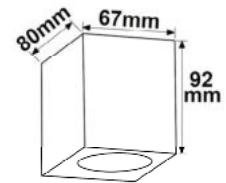

113983 | Wandleuchte Up&Down 2xGU10, IP54, sandsschwarz, exkl. Leuchtmittel

Schutzart **IP54**
Umgebungstemp. **-20°C - 45°C**
exkl. Leuchtmittel

Länge: 80mm
Breite: 67mm
Höhe: 150mm

113982 | Wandleuchte 1xGU10, IP54, sandsschwarz, exkl. Leuchtmittel

Schutzart **IP54**
Umgebungstemp. **-20°C - 45°C**
exkl. Leuchtmittel

Länge: 80mm
Breite: 67mm
Höhe: 92mm

112631 | Wandleuchte BOX-II 1xE27, IP54, weiß, exkl. Leuchtmittel

Nennspannung **220 - 240V AC** Schutzart **IP54**
Umgebungstemp. **-20°C - 65°C**
exkl. Leuchtmittel

Länge: 250mm
Breite: 108mm
Höhe: 103mm

112632 | Wandleuchte BOX-II 1xE27, IP54, anthrazit, exkl. Leuchtmittel

Nennspannung **220 - 240V AC** Schutzart **IP54**
Umgebungstemp. **-20°C - 65°C**
exkl. Leuchtmittel

Länge: 250mm
Breite: 108mm
Höhe: 110mm