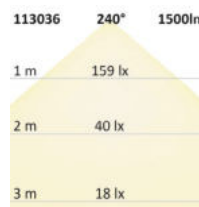

Nennspannung **220 - 240V AC** Schutzart **IP20**
Wirkleistung **15 W** Umgebungstemp. **-20°C - 40°C**
Lichtstrom **1500lm** Nutzlebensdauer **50000 h L80|B50**
Farbtemperatur **2700K**
CRI **82**