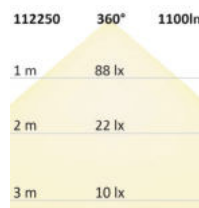

Nennspannung **220 - 240V AC** Schutzart **IP40**
Wirkleistung **9,7 W** Umgebungstemp. **-20°C - 40°C**
Lichtstrom **1100lm** Nutzlebensdauer **50000 h L80|B50**
Farbtemperatur **2700K**
CRI **83**