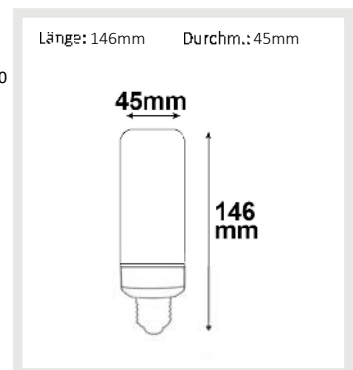

112479 | E27 LED 9W G60, 270°, weiß, warmweiß

Nennspannung **220 - 240V AC** Schutzart **IP20**
 Wirkleistung **9 W** Umgebungstemp. **-20°C - 40°C**
 Lichtstrom **840lm** Nutzlebensdauer **50000 h L80|B50**
 Farbtemperatur **3000K**
 CRI **80**

113036 | E27 LED Birne 15W G60, 240°, milky, warmweiß

Nennspannung **220 - 240V AC** Schutzart **IP20**
 Wirkleistung **15 W** Umgebungstemp. **-20°C - 40°C**
 Lichtstrom **1500lm** Nutzlebensdauer **50000 h L80|B50**
 Farbtemperatur **2700K**
 CRI **82**

112250 | E27 LED Corn 11W, 360°, warmweiß

Nennspannung **220 - 240V AC** Schutzart **IP40**
 Wirkleistung **9,7 W** Umgebungstemp. **-20°C - 40°C**
 Lichtstrom **1100lm** Nutzlebensdauer **50000 h L80|B50**
 Farbtemperatur **2700K**
 CRI **83**