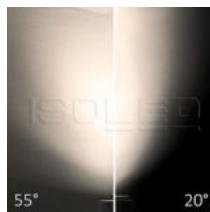

115682 | 3-Phasen Schienen-Strahler fokussierbar, 24W, 20°-55°, weiß matt, 4000K, dimmbar

Nennspannung **220 - 240V AC** Schutzart **IP20**
 Wirkleistung **24 W** Umgebungstemp. **-20°C - 40°C**
 Lichtstrom **2050lm** Nutzlebensdauer **68000 h L80|B50**
 Farbtemperatur **4000K**
 CRI **90**

115682	20°	2050lm
1 m	21.476 lx	Ø 0,4 m
2 m	5.369 lx	Ø 0,7 m
3 m	2.386 lx	Ø 1,1 m

Länge: 175mm Durchm.: 72mm

116301 | 3-Phasen Schienen-Strahler fokussierbar, 24W, 20°-55°, schwarz matt, 2700K, dimmbar

Nennspannung **220 - 240V AC** Schutzart **IP20**
 Wirkleistung **24 W** Umgebungstemp. **-10°C - 40°C**
 Lichtstrom **1900lm** Nutzlebensdauer **68000 h L80|B50**
 Farbtemperatur **2700K**
 CRI **90**

114997	20°	2250lm
1 m	23.571 lx	Ø 0,4 m
2 m	5.893 lx	Ø 0,7 m
3 m	2.619 lx	Ø 1,1 m

Länge: 185mm Durchm.: 72mm

115590 | 3-Phasen Schienen-Strahler fokussierbar, 24W, 20°-55°, schwarz matt, 3000K, dimmbar

Nennspannung **220 - 240V AC** Schutzart **IP20**
 Wirkleistung **24 W** Umgebungstemp. **-20°C - 40°C**
 Lichtstrom **1900lm** Nutzlebensdauer **68000 h L80|B50**
 Farbtemperatur **3000K**
 CRI **90**