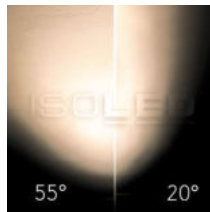

115682 | 3-Phasen Schienen-Strahler fokussierbar, 24W, 20°-55°, weiß matt, 4000K, dimmbar

Nennspannung **220 - 240V AC** Schutzart **IP20**
 Wirkleistung **24 W** Umgebungstemp. **-20°C - 40°C**
 Lichtstrom **2050lm** Nutzlebensdauer **68000 h L80|B50**
 Farbtemperatur **4000K**
 CRI **90**

115682	20°	2050lm
1 m	21.476 lx	Ø 0,4 m
2 m	5.369 lx	Ø 0,7 m
3 m	2.386 lx	Ø 1,1 m

Länge: 175mm Durchm.: 72mm

116301 | 3-Phasen Schienen-Strahler fokussierbar, 24W, 20°-55°, schwarz matt, 2700K, dimmbar

Nennspannung **220 - 240V AC** Schutzart **IP20**
 Wirkleistung **24 W** Umgebungstemp. **-10°C - 40°C**
 Lichtstrom **1900lm** Nutzlebensdauer **68000 h L80|B50**
 Farbtemperatur **2700K**
 CRI **90**

116301	20°	1900lm
1 m	19.905 lx	Ø 0,4 m
2 m	4.976 lx	Ø 0,7 m
3 m	2.212 lx	Ø 1,1 m

Länge: 186mm Durchm.: 72mm
Breite: 265mm

114997 | 3-Phasen Schienen-Strahler fokussierbar, 24W, 20°-55°, schwarz matt, 3000K