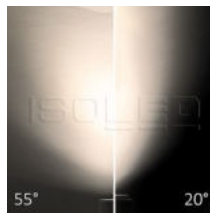

115682 | 3-Phasen Schienen-Strahler fokussierbar, 24W, 20°-55°, weiß matt, 4000K, dimmbar

Nennspannung **220 - 240V AC** Schutzart **IP20**
 Wirkleistung **24 W** Umgebungstemp. **-20°C - 40°C**
 Lichtstrom **2050lm** Nutzlebensdauer **68000 h L80|B50**
 Farbtemperatur **4000K**
 CRI **90**

115682	20°	2050lm
1 m	21.476 lx	Ø 0,4 m
2 m	5.369 lx	Ø 0,7 m
3 m	2.386 lx	Ø 1,1 m

Länge: 175mm Durchm.: 72mm

116301 | 3-Phasen Schienen-Strahler fokussierbar, 24W, 20°-55°, schwarz matt, 2700K, dimmbar

Nennspannung **220 - 240V AC** Schutzart **IP20**
 Wirkleistung **24 W** Umgebungstemp. **-10°C - 40°C**
 Lichtstrom **1900lm** Nutzlebensdauer **68000 h L80|B50**
 Farbtemperatur **2700K**
 CRI **90**

116301	20°	1900lm
1 m	19.905 lx	Ø 0,4 m
2 m	4.976 lx	Ø 0,7 m
3 m	2.212 lx	Ø 1,1 m

Länge: 186mm Durchm.: 72mm
Breite: 265mm

114997 | 3-Phasen Schienen-Strahler fokussierbar, 24W, 20°-55°, schwarz matt, 3000K

114997	20°	2250lm
1 m	23.571 lx	Ø 0,4 m
2 m	5.893 lx	Ø 0,7 m
3 m	2.619 lx	Ø 1,1 m

Länge: 185mm Durchm.: 72mm

115590 | 3-Phasen Schienen-Strahler fokussierbar, 24W, 20°-55°, schwarz matt, 3000K, dimmbar

Nennspannung **220 - 240V AC** Schutzart **IP20**
 Wirkleistung **24 W** Umgebungstemp. **-20°C - 40°C**
 Lichtstrom **1900lm** Nutzlebensdauer **68000 h L80|B50**
 Farbtemperatur **3000K**
 CRI **90**