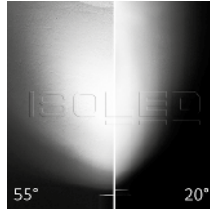

115682 | 3-Phasen Schienen-Strahler fokussierbar, 24W, 20°-55°, weiß matt, 4000K, dimmbar

Nennspannung **220 - 240V AC** Schutzart **IP20**
 Wirkleistung **24 W** Umgebungstemp. **-20°C - 40°C**
 Lichtstrom **2050lm** Nutzlebensdauer **68000 h L80|B50**
 Farbtemperatur **4000K**
 CRI **90**

115682	20°	2050lm
1 m	21.476 lx	Ø 0,4 m
2 m	5.369 lx	Ø 0,7 m
3 m	2.386 lx	Ø 1,1 m

Länge: 175mm Durchm.: 72mm

116301 | 3-Phasen Schienen-Strahler fokussierbar, 24W, 20°-55°, schwarz matt, 2700K, dimmbar

Nennspannung **220 - 240V AC** Schutzart **IP20**
 Wirkleistung **24 W** Umgebungstemp. **-10°C - 40°C**
 Lichtstrom **1900lm** Nutzlebensdauer **68000 h L80|B50**
 Farbtemperatur **2700K**
 CRI **90**

116301	20°	1900lm
1 m	19.905 lx	Ø 0,4 m
2 m	4.976 lx	Ø 0,7 m
3 m	2.212 lx	Ø 1,1 m

Länge: 186mm Durchm.: 72mm
Breite: 265mm

114997 | 3-Phasen Schienen-Strahler fokussierbar, 24W, 20°-55°, schwarz matt, 3000K

115590	20°	1900lm
1 m	19.905 lx	Ø 0,4 m
2 m	4.976 lx	Ø 0,7 m
3 m	2.212 lx	Ø 1,1 m

Länge: 175mm Durchm.: 72mm