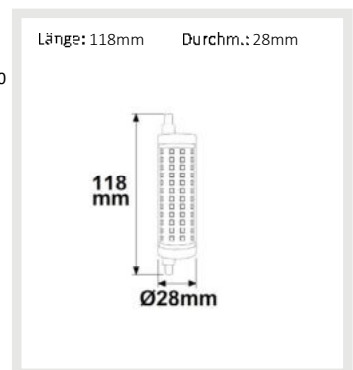

116127 | R7s LED Stab, 8W, L: 78mm, warmweiß, dimmbar

Nennspannung **220 - 240V AC** Schutzart **IP20**
 Wirkleistung **7,5 W** Umgebungstemp. **-20°C - 40°C**
 Lichtstrom **850lm** Nutzlebensdauer **68000 h** L80|B50
 Farbtemperatur **3000K**
 CRI **80**

NEW

116128 | R7s LED Stab, 8W, L: 78mm, neutralweiß, dimmbar

Nennspannung **220 - 240V AC** Schutzart **IP20**
 Wirkleistung **7,5 W** Umgebungstemp. **-20°C - 40°C**
 Lichtstrom **850lm** Nutzlebensdauer **68000 h** L80|B50
 Farbtemperatur **4000K**
 CRI **80**

NEW

116129 | R7s LED Stab, 14W, L: 118mm, warmweiß, dimmbar

Nennspannung **220 - 240V AC** Schutzart **IP20**
 Wirkleistung **13,5 W** Umgebungstemp. **-20°C - 40°C**
 Lichtstrom **1700lm** Nutzlebensdauer **68000 h** L80|B50
 Farbtemperatur **3000K**
 CRI **80**

NEW

116130 | R7s LED Stab, 14W, L: 118mm, neutralweiß, dimmbar

Nennspannung **220 - 240V AC** Schutzart **IP20**
 Wirkleistung **13,5 W** Umgebungstemp. **-20°C - 40°C**
 Lichtstrom **1700lm** Nutzlebensdauer **68000 h** L80|B50
 Farbtemperatur **4000K**
 CRI **80**