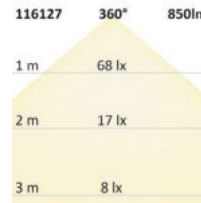

116127 | R7s LED Stab, 8W, L: 78mm, warmweiß, dimmbar

Nennspannung **220 - 240V AC** Schutzart **IP20**
 Wirkleistung **7,5 W** Umgebungstemp. **-20°C - 40°C**
 Lichtstrom **850lm** Nutzlebensdauer **68000 h** L80|B50
 Farbtemperatur **3000K**
 CRI **80**

NEW

116128 | R7s LED Stab, 8W, L: 78mm, neutralweiß, dimmbar

Nennspannung **220 - 240V AC** Schutzart **IP20**
 Wirkleistung **7,5 W** Umgebungstemp. **-20°C - 40°C**
 Lichtstrom **850lm** Nutzlebensdauer **68000 h** L80|B50
 Farbtemperatur **4000K**
 CRI **80**

NEW

116129 | R7s LED Stab, 14W, L: 118mm, warmweiß, dimmbar

Nennspannung **220 - 240V AC** Schutzart **IP20**
 Wirkleistung **13,5 W** Umgebungstemp. **-20°C - 40°C**
 Lichtstrom **1700lm** Nutzlebensdauer **68000 h** L80|B50
 Farbtemperatur **3000K**
 CRI **80**

NEW

116130 | R7s LED Stab, 14W, L: 118mm, neutralweiß, dimmbar

Nennspannung **220 - 240V AC** Schutzart **IP20**
 Wirkleistung **13,5 W** Umgebungstemp. **-20°C - 40°C**
 Lichtstrom **1700lm** Nutzlebensdauer **68000 h** L80|B50
 Farbtemperatur **4000K**
 CRI **80**