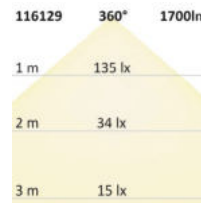

NEW

116129 | R7s LED Stab, 14W, L: 118mm, warmweiß, dimmbar

Nennspannung **220 - 240V AC** Schutzart **IP20**
 Wirkleistung **13,5 W** Umgebungstemp. **-20°C - 40°C**
 Lichtstrom **1700lm** Nutzlebensdauer **68000 h** L80|B50
 Farbtemperatur **3000K**
 CRI **80**

NEW

116130 | R7s LED Stab, 14W, L: 118mm, neutralweiß, dimmbar

Nennspannung **220 - 240V AC** Schutzart **IP20**
 Wirkleistung **13,5 W** Umgebungstemp. **-20°C - 40°C**
 Lichtstrom **1700lm** Nutzlebensdauer **68000 h** L80|B50
 Farbtemperatur **4000K**
 CRI **80**