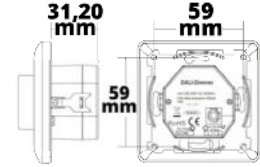

115062 | DALI 1 Gruppe Einbau-Dreh Master-Dimmer, weiß, 230V AC oder DALI-Bus Spannung

Nennspannung **220 - 240V AC** Schutzart **IP20**
Umgebungstemp. **-20°C - 50°C**

Länge: 84mm
Breite: 84mm
Höhe: 56mm
Ausschn.: 52 mm
EB-Tiefe: 31,2mm

115058 | DALI DT8 CCT 1 Gruppe Einbau-Dreh Master-Controller, weiß, 230V AC oder DALI-Bus Spannung

Nennspannung **220 - 240V AC** Schutzart **IP20**
Umgebungstemp. **-20°C - 50°C**

Länge: 84mm
Breite: 84mm
Höhe: 41mm
Ausschn.: 52 mm
EB-Tiefe: 34mm

115962 | DALI Master-Steuerung für 1 Adresse / 1 Gruppe, Steuerung via Push-(Schließ)-Taster, 230V

NEW

Nennspannung **220 - 240V AC** Schutzart **IP20**
Umgebungstemp. **-20°C - 50°C**

Länge: 52mm
Breite: 52mm
Höhe: 27mm
EB-Tiefe: 22,9mm

116285 | DALI Master-Steuerung für 4 Adressen/Gruppen/Szenen, Steuerung via 4 Push-Taster, DALI-Bus

NEW

Schutzart **IP20**
Umgebungstemp. **-20°C - 50°C**

Länge: 52mm
Breite: 52mm
Höhe: 27mm