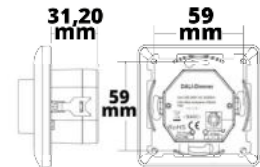

115062 | DALI 1 Gruppe Einbau-Dreh Master-Dimmer, weiß, 230V AC oder DALI-Bus Spannung

Nennspannung **220 - 240V AC** Schutzart **IP20**
Umgebungstemp. **-20°C - 50°C**

Länge: 84mm
Breite: 84mm
Höhe: 56mm
Ausschn.: 52 mm
EB-Tiefe: 31,2mm

115058 | DALI DT8 CCT 1 Gruppe Einbau-Dreh Master-Controller, weiß, 230V AC oder DALI-Bus Spannung

Nennspannung **220 - 240V AC** Schutzart **IP20**
Umgebungstemp. **-20°C - 50°C**

Länge: 84mm
Breite: 84mm
Höhe: 41mm
Ausschn.: 52 mm
EB-Tiefe: 34mm

115962 | DALI Master-Steuerung für 1 Adresse / 1 Gruppe, Steuerung via Push-(Schließ)-Taster, 230V

NEW

Nennspannung **220 - 240V AC** Schutzart **IP20**
Umgebungstemp. **-20°C - 50°C**

Länge: 52mm
Breite: 52mm
Höhe: 27mm
EB-Tiefe: 22,9mm

116285 | DALI Master-Steuerung für 4 Adressen/Gruppen/Szenen, Steuerung via 4 Push-Taster, DALI-Bus

NEW

Schutzart **IP20**
Umgebungstemp. **-20°C - 50°C**

Länge: 52mm
Breite: 52mm
Höhe: 27mm