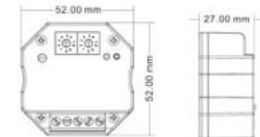

115062 | DALI 1 Gruppe Einbau-Dreh Master-Dimmer, weiß, 230V AC oder DALI-Bus Spannung

Nennspannung **220 - 240V AC** Schutzart **IP20**
Umgebungstemp. **-20°C - 50°C**

Länge: 84mm
Breite: 84mm
Höhe: 56mm
Ausschn.: 52 mm
EB-Tiefe: 31,2mm

115058 | DALI DT8 CCT 1 Gruppe Einbau-Dreh Master-Controller, weiß, 230V AC oder DALI-Bus Spannung

Nennspannung **220 - 240V AC** Schutzart **IP20**
Umgebungstemp. **-20°C - 50°C**

Länge: 84mm
Breite: 84mm
Höhe: 41mm
Ausschn.: 52 mm
EB-Tiefe: 34mm

115962 | DALI Master-Steuerung für 1 Adresse / 1 Gruppe, Steuerung via Push-(Schließ)-Taster, 230V

NEW

Nennspannung **220 - 240V AC** Schutzart **IP20**
Umgebungstemp. **-20°C - 50°C**

Länge: 52mm
Breite: 52mm
Höhe: 27mm
EB-Tiefe: 22,9mm

116285 | DALI Master-Steuerung für 4 Adressen/Gruppen/Szenen, Steuerung via 4 Push-Taster, DALI-Bus

NEW

Schutzart **IP20**
Umgebungstemp. **-20°C - 50°C**

Länge: 52mm
Breite: 52mm
Höhe: 27mm