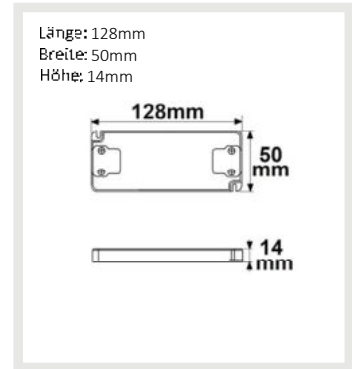

**115622 | LED Trafo 12V/DC, 0-20W, ultraslim**

Nennspannung **220 - 240V AC** Schutzart **IP20**  
Umgebungstemp. **-20°C - 40°C**

**112016 | LED Trafo 12V/DC, 0-30W, ultraflach, SELV**

Nennspannung **220 - 240V AC** Schutzart **IP20**  
Umgebungstemp. **-20°C - 40°C**

**112018 | LED Trafo 12V/DC, 0-30W, ultraslim, SELV**

Nennspannung **220 - 240V AC** Schutzart **IP20**  
Umgebungstemp. **-20°C - 40°C**

**116135 | LED Trafo 12V/DC, 0-30W, ultraslim, SELV**

Nennspannung **220 - 240V AC** Schutzart **IP20**