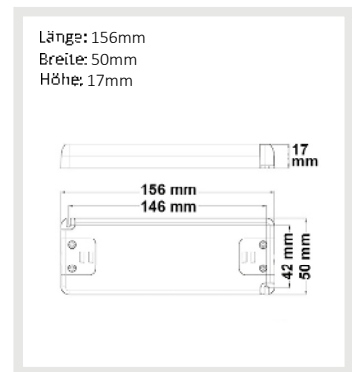

**115622 | LED Trafo 12V/DC, 0-20W, ultraslim**

Nennspannung **220 - 240V AC** Schutzart **IP20**  
Umgebungstemp. **-20°C - 40°C**

**112016 | LED Trafo 12V/DC, 0-30W, ultraflach, SELV**

Nennspannung **220 - 240V AC** Schutzart **IP20**  
Umgebungstemp. **-20°C - 40°C**

**112018 | LED Trafo 12V/DC, 0-30W, ultraslim, SELV**

Nennspannung **220 - 240V AC** Schutzart **IP20**  
Umgebungstemp. **-20°C - 40°C**

**116135 | LED Trafo 12V/DC, 0-30W, ultraslim, SELV**

Nennspannung **220 - 240V AC** Schutzart **IP20**