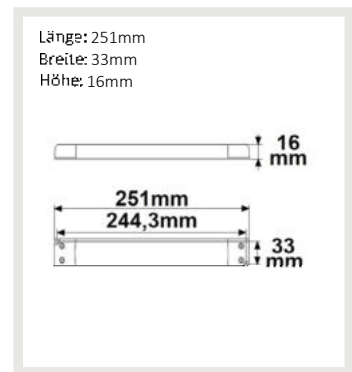

**115622 | LED Trafo 12V/DC, 0-20W, ultraslim**

Nennspannung **220 - 240V AC** Schutzart **IP20**  
Umgebungstemp. **-20°C - 40°C**

**112016 | LED Trafo 12V/DC, 0-30W, ultraflach, SELV**

Nennspannung **220 - 240V AC** Schutzart **IP20**  
Umgebungstemp. **-20°C - 40°C**

**112018 | LED Trafo 12V/DC, 0-30W, ultraslim, SELV**

Nennspannung **220 - 240V AC** Schutzart **IP20**  
Umgebungstemp. **-20°C - 40°C**

**116135 | LED Trafo 12V/DC, 0-30W, ultraslim, SELV**

Nennspannung **220 - 240V AC** Schutzart **IP20**