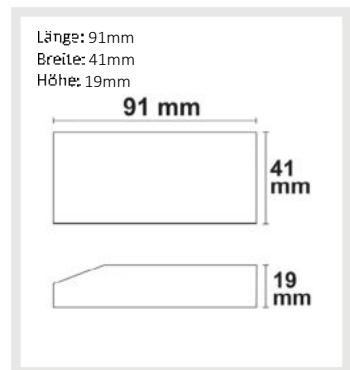

116136 | LED Trafo 24V/DC, 0-30W, ultraflach, SELV

Nennspannung **220 - 240V AC** Schutzart **IP20**

3 JAHRE GARANTIE **NEW**

113285 | LED Trafo 24V/DC, 0-30W, ultraslim, SELV

Nennspannung **220 - 240V AC** Schutzart **IP20**
Umgebungstemp. **-20°C - 50°C**

113919 | LED Trafo 24V/DC, 0-30W, kompakt, SELV

Nennspannung **220 - 240V AC** Schutzart **IP20**
Umgebungstemp. **-20°C - 40°C**

113927 | LED Trafo 24V/DC, 0-30W, dimmbar (Spannungssenke), SELV

Nennspannung **220 - 240V AC** Schutzart **IP20**
Umgebungstemp. **-20°C - 45°C**