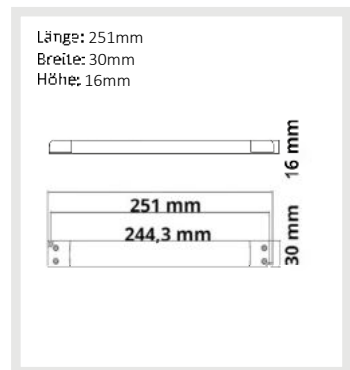

116136 | LED Trafo 24V/DC, 0-30W, ultraflach, SELV

Nennspannung **220 - 240V AC** Schutzart **IP20**

3 JAHRE GARANTIE **NEW**

113285 | LED Trafo 24V/DC, 0-30W, ultraslim, SELV

Nennspannung **220 - 240V AC** Schutzart **IP20**
Umgebungstemp. **-20°C - 50°C**

113919 | LED Trafo 24V/DC, 0-30W, kompakt, SELV

Nennspannung **220 - 240V AC** Schutzart **IP20**
Umgebungstemp. **-20°C - 40°C**

113927 | LED Trafo 24V/DC, 0-30W, dimmbar (Spannungssenke), SELV

Nennspannung **220 - 240V AC** Schutzart **IP20**
Umgebungstemp. **-20°C - 45°C**