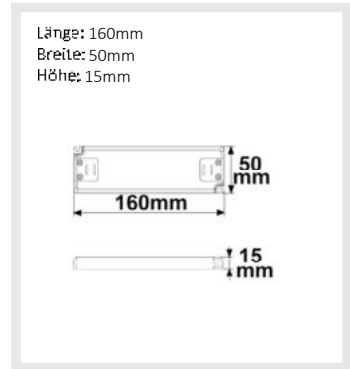

116136 | LED Trafo 24V/DC, 0-30W, ultraflach, SELV

Nennspannung **220 - 240V AC** Schutzart **IP20**

3 JAHRE GARANTIE **NEW**

113285 | LED Trafo 24V/DC, 0-30W, ultraslim, SELV

Nennspannung **220 - 240V AC** Schutzart **IP20**
Umgebungstemp. **-20°C - 50°C**

113919 | LED Trafo 24V/DC, 0-30W, kompakt, SELV

Nennspannung **220 - 240V AC** Schutzart **IP20**
Umgebungstemp. **-20°C - 40°C**

113927 | LED Trafo 24V/DC, 0-30W, dimmbar (Spannungssenke), SELV

Nennspannung **220 - 240V AC** Schutzart **IP20**
Umgebungstemp. **-20°C - 45°C**